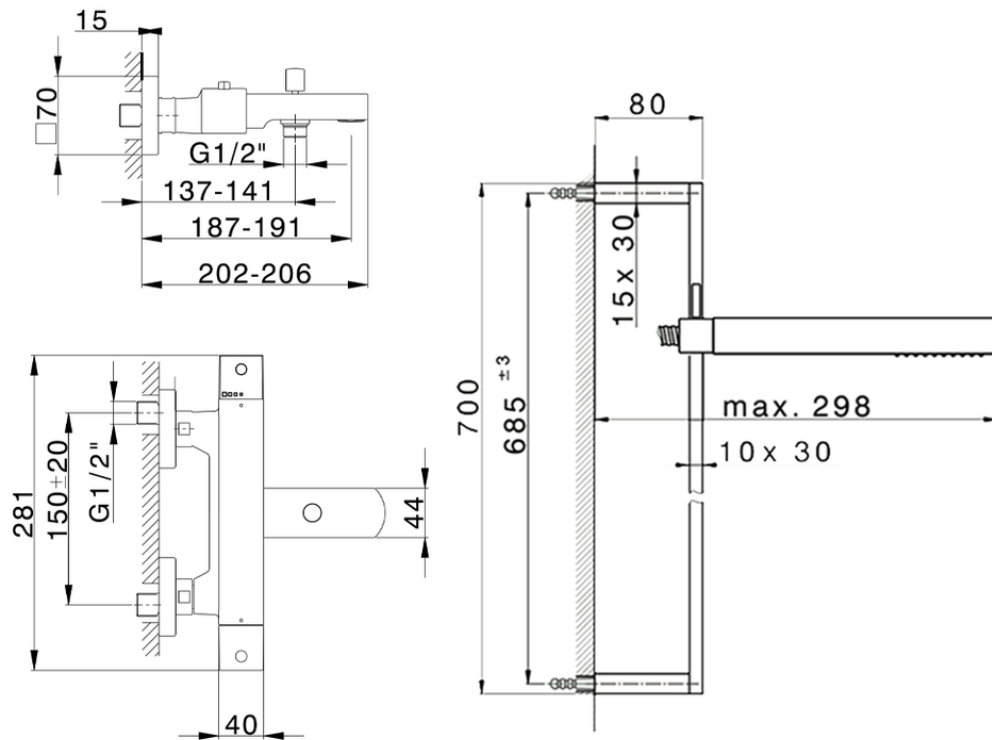

Miscelatore termostatico vasca con saliscendi NUOVA EGO\_NES27010

NES27010

<https://www.huberitalia.com/miscelatore-termostatico-vasca-con-saliscendi-nuova-ego-nes27010>

2026-06-03