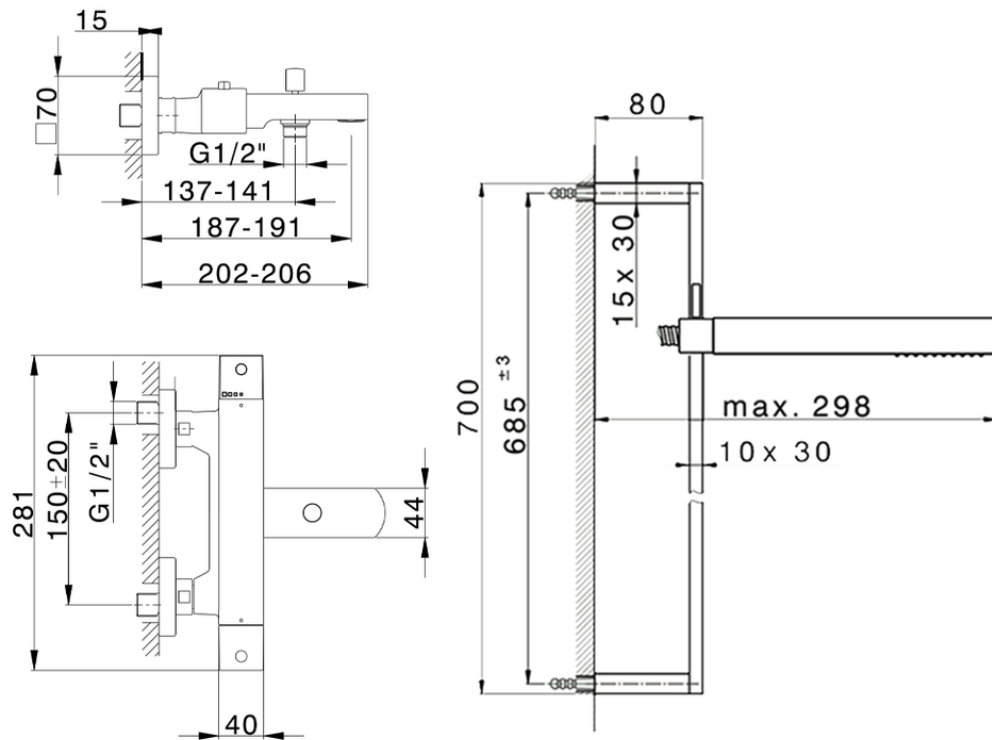

Miscelatore termostatico vasca con saliscendi NUOVA EGO_NES27010

NES27010

<https://www.huberitalia.com/miscelatore-termostatico-vasca-con-saliscendi-nuova-ego-nes27010>

2026-06-03