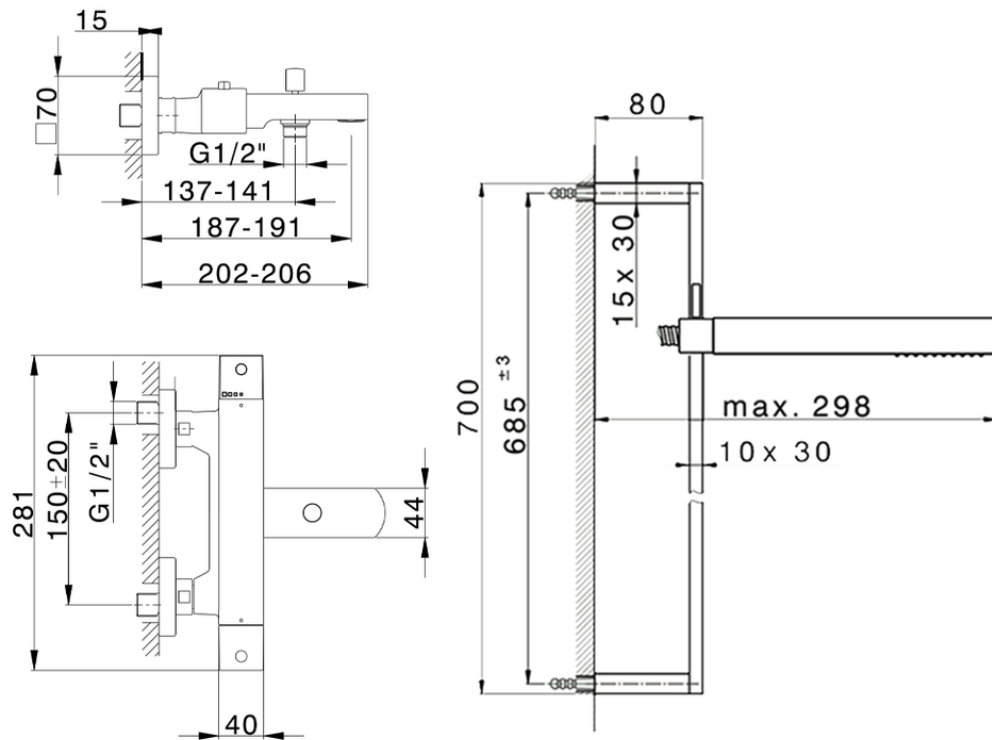

Miscelatore termostatico vasca con saliscendi NUOVA EGO_NES27010

NES27010

<https://www.huberitalia.com/miscelatore-termostatico-vasca-con-saliscendi-nuova-ego-nes27010>

2026-04-18