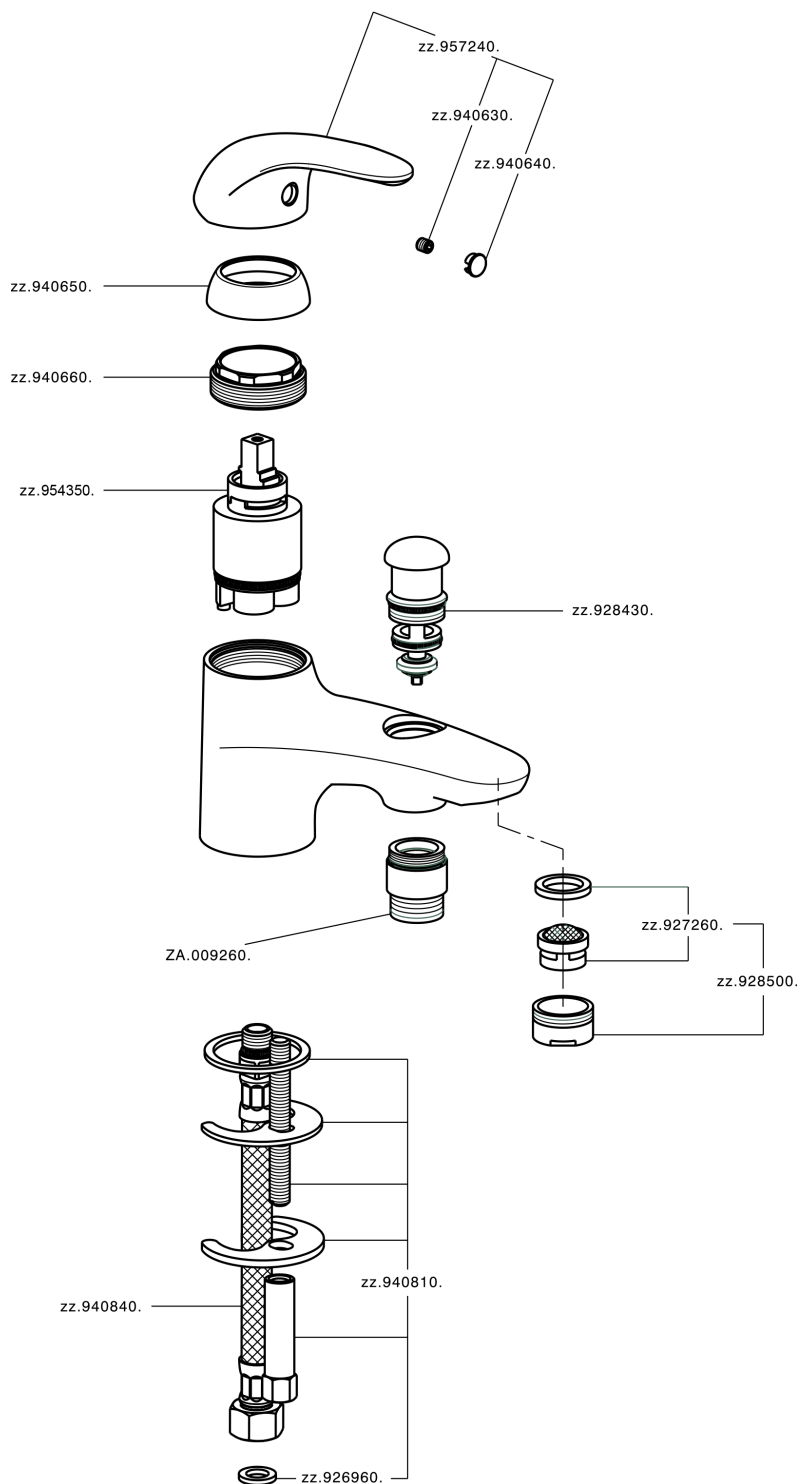

## Miscelatore monocomando bordo vasca NORMA\_NM000183

MODELLO **NM000183**

Miscelatore monocomando bordo vasca, senza completo doccia, attacco per flessibile 1/2" M, flex inox G.3/8"

FINITURE DISPONIBILI

CARATTERISTICHE

Ricambio Cartuccia **ZZ94034000**

**Cartuccia Monocomando 35 mm**

## Miscelatore monocomando bordo vasca NORMA\_NM000183

NM000183

<https://www.huberitalia.com/miscelatore-monocomando-bordo-vasca-norma-nm000183>

2026-05-25