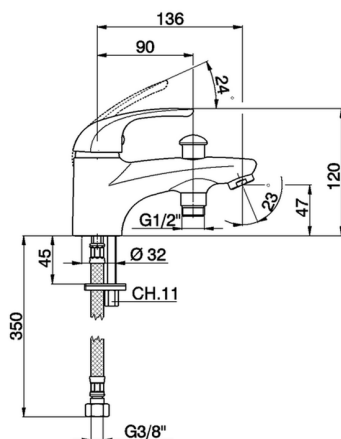

## Miscelatore monocomando bordo vasca NORMA\_NM000183

MODELLO **NM000183**

Miscelatore monocomando bordo vasca, senza completo doccia, attacco per flessibile 1/2" M, flex inox G.3/8"

FINITURE DISPONIBILI

CARATTERISTICHE

Ricambio Cartuccia **ZZ94034000**

**Cartuccia Monocomando 35 mm**

## Miscelatore monocomando bordo vasca NORMA\_NM000183

NM000183

<https://www.huberitalia.com/miscelatore-monocomando-bordo-vasca-norma-nm000183>

2026-05-25