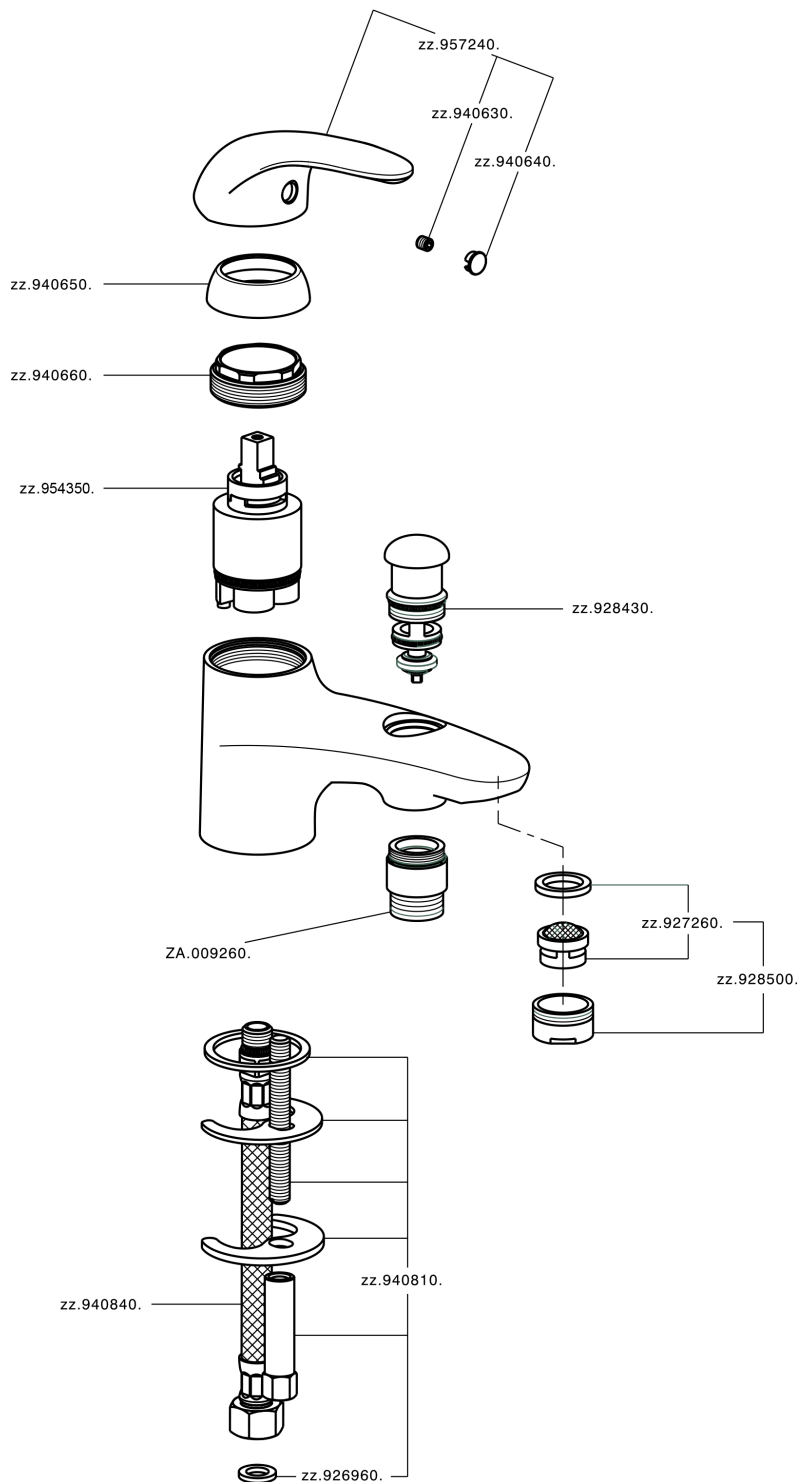

Miscelatore monocomando bordo vasca NORMA_NM000183

NM000183

<https://www.huberitalia.com/miscelatore-monocomando-bordo-vasca-norma-nm000183>

2026-05-25