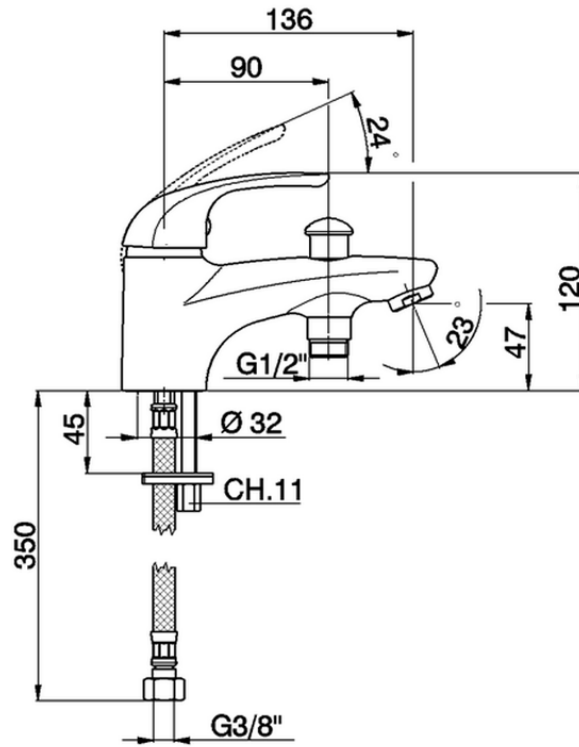

Miscelatore monocomando bordo vasca NORMA_NM000183

NM000183

<https://www.huberitalia.com/miscelatore-monocomando-bordo-vasca-norma-nm000183>

2026-05-25