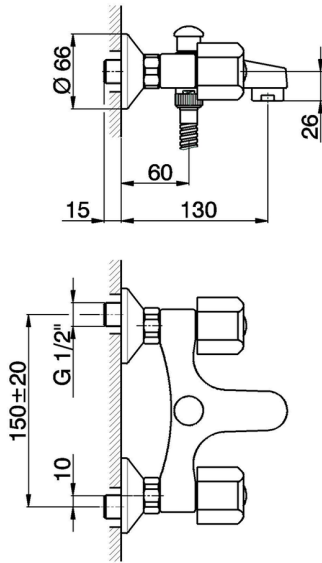

Miscelatore vasca EVA_EV000150

MODELLO **EV000150**

Miscelatore vasca, senza completo doccia, attacco per flessibile 1/2" M, senza maniglie

FINITURE DISPONIBILI

CARATTERISTICHE

2026-04-17