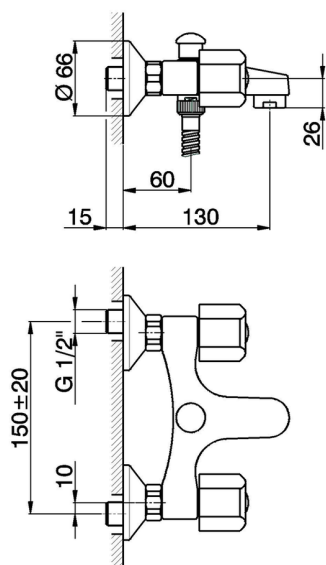

Miscelatore vasca EVA_EV000150

MODELLO **EV000150**

Miscelatore vasca, senza completo doccia, attacco per flessibile 1/2" M, senza maniglie

FINITURE DISPONIBILI

CARATTERISTICHE

2026-06-28