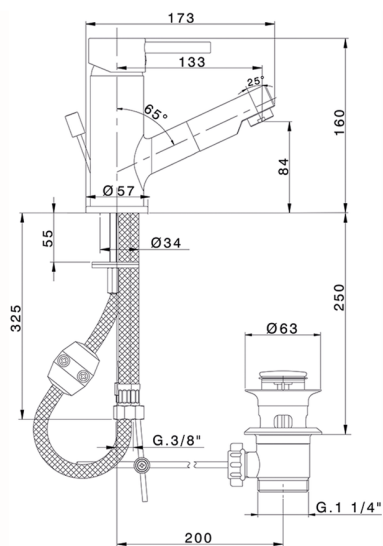

## Miscelatore monocomando lavabo doccia estraibile TRATTO EVO\_TV200614

MODELLO **TV200614**

Miscelatore monocomando lavabo doccia estraibile, con scarico automatico 1"1/4, flex inox G.3/8"

FINITURE DISPONIBILI

CARATTERISTICHE

Ricambio Cartuccia **ZZ95274000**

**Cartuccia Monocomando 40 mm**

2026-06-15