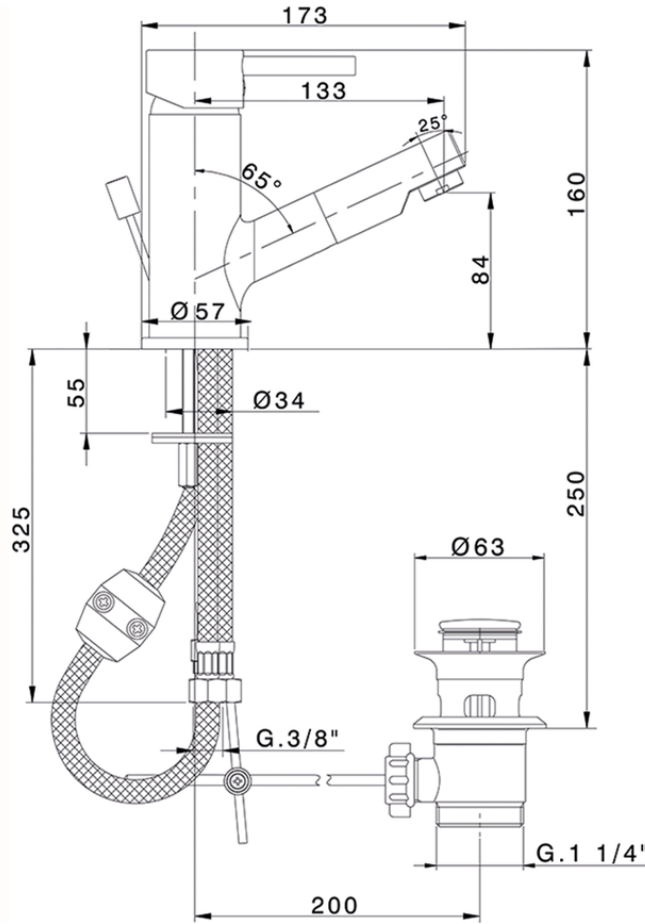

Miscelatore monocomando lavabo doccia estraibile TRATTO EVO_TV200614

TV200614 <https://www.huberitalia.com/miscelatore-monocomando-lavabo-doccia-estraiabile-tratto-evo-tv200614>

2026-06-15