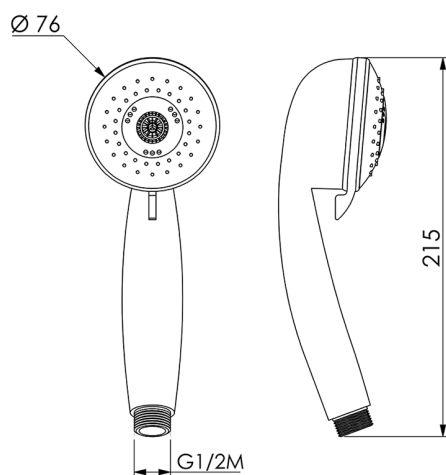

Doccetta Teti SHOWER_SS014310

MODELLO **SS014310**

Doccetta Teti, 3 getti ABS

FINITURE DISPONIBILI

CARATTERISTICHE

2026-05-13