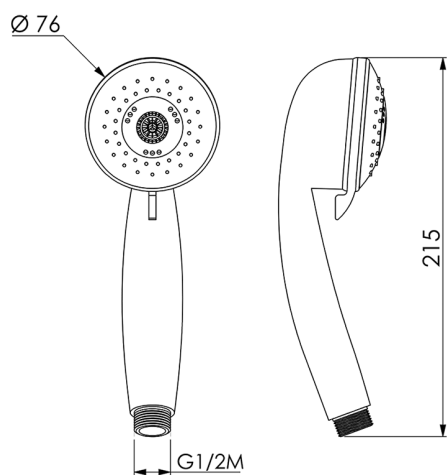

Doccetta Teti SHOWER_SS014310

MODELLO **SS014310**

Doccetta Teti, 3 getti ABS

FINITURE DISPONIBILI

CARATTERISTICHE

2026-06-28