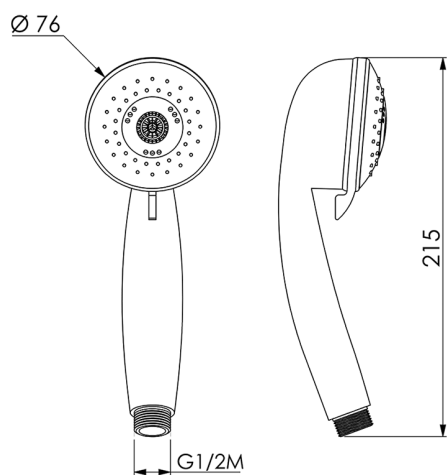

Doccetta Teti SHOWER_SS014310

MODELLO **SS014310**

Doccetta Teti, 3 getti ABS

FINITURE DISPONIBILI

CARATTERISTICHE

2026-05-13