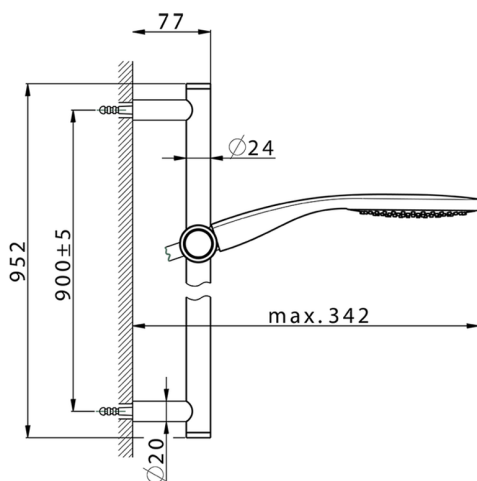

CARATTERISTICHE

2026-04-30