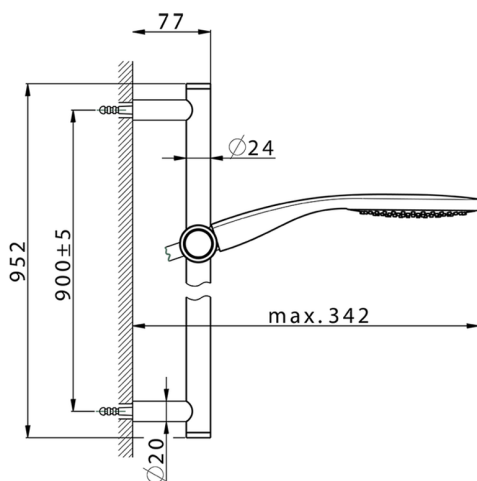

Completo doccia saliscendi CHRONOS_CR003111

MODELLO **CR003111**

Completo doccia saliscendi, asta 90 cm ottone Ø24 con supp. scorrevole Ottone, doccetta monogetto Emotion D.130 mm in ABS, flessibile liscio SUPREME 150 cm

FINITURE DISPONIBILI

-  **21** 21 Cromo
-  **2F** 2F Nichel Spazzolato
-  **2Q** 2Q Black Titanium

CARATTERISTICHE

2026-04-30