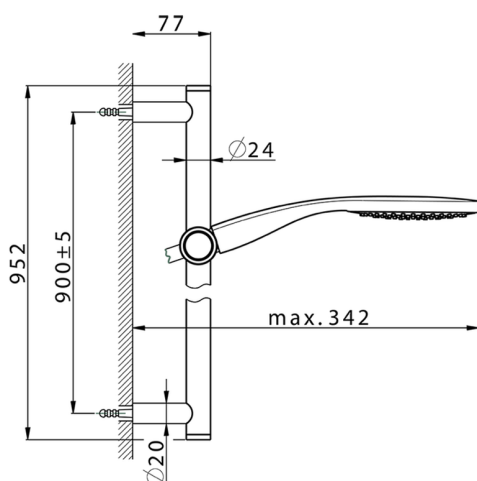

Completo doccia saliscendi CHRONOS_CR003111

MODELLO **CR003111**

Completo doccia saliscendi, asta 90 cm ottone Ø24 con supp. scorrevole Ottone, doccetta monogetto Emotion D.130 mm in ABS, flessibile liscio SUPREME 150 cm

FINITURE DISPONIBILI

- 
21 21 Cromo
- 
2F 2F Nichel Spazzolato
- 
2Q 2Q Black Titanium

CARATTERISTICHE

2026-06-18