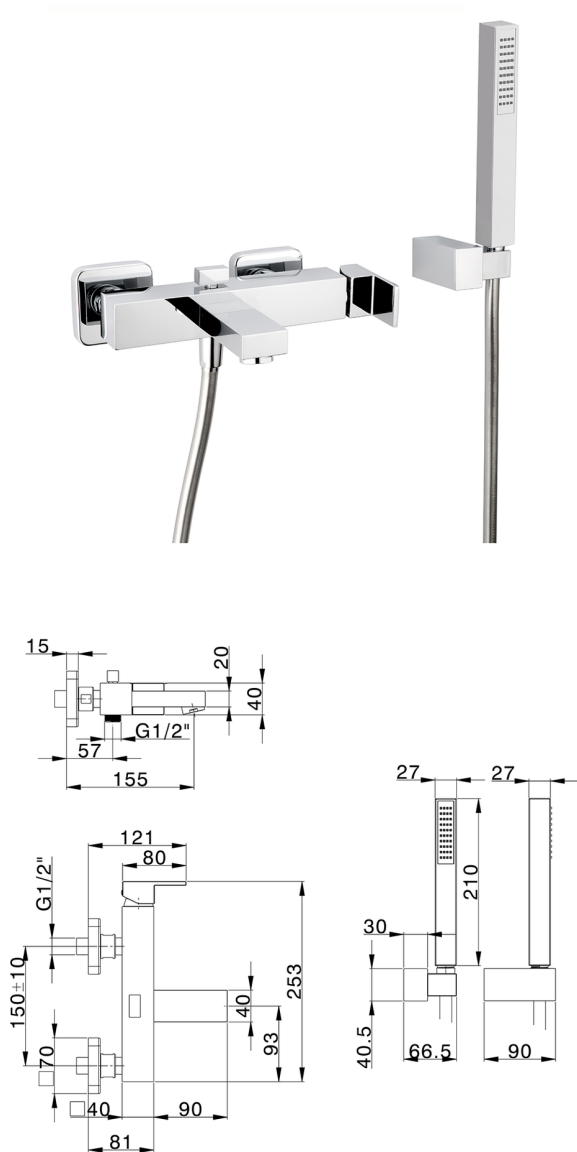

Miscelatore monocomando vasca completo NUOVA EGO_NE000124

MODELLO **NE000124**

Miscelatore monocomando vasca completo, supporto doccia snodato murale, doccia monogetto minimalista quadra 27x27 mm ABS, flessibile liscio SILVERFLEX 150 cm

FINITURE DISPONIBILI

-  **21** 21 Cromo
-  **2F** 2F Nichel Spazzolato
-  **40** 40 Nero Opaco
-  **4Q** 4Q Bianco Opaco

CARATTERISTICHE

Ricambio Cartuccia **ZZ97179000**

Cartuccia Monocomando 35 mm

2026-05-02