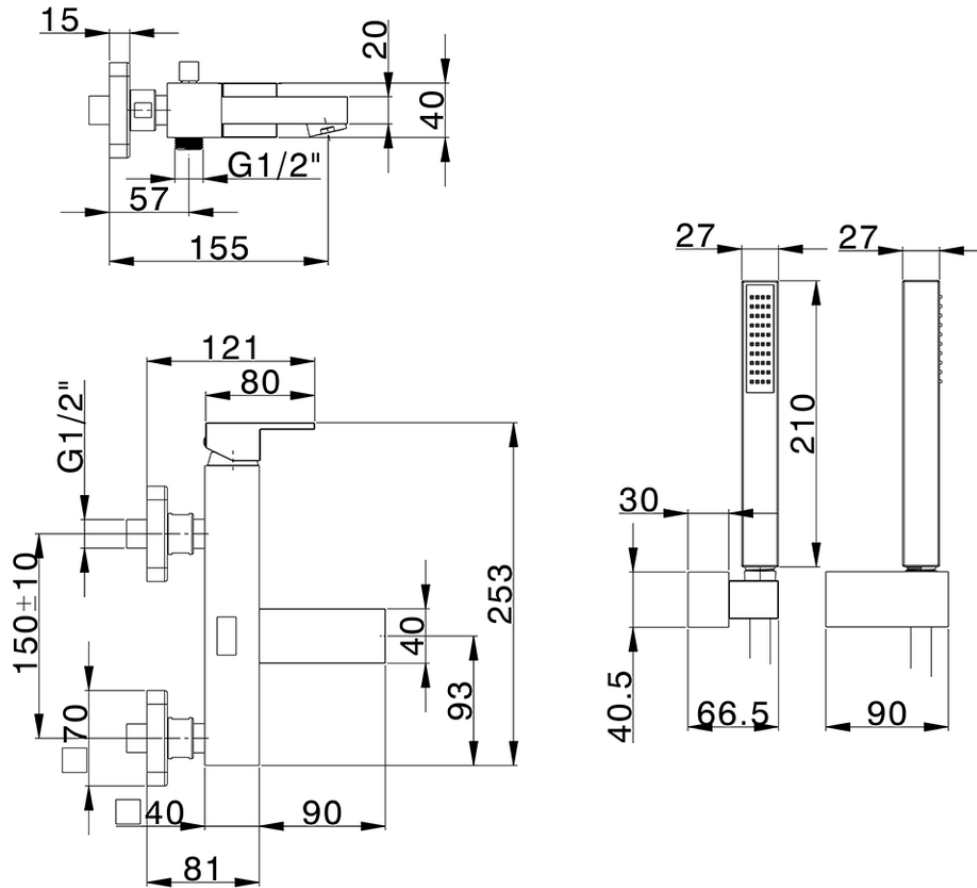

## Miscelatore monocomando vasca completo NUOVA EGO\_NE000124

NE000124

<https://www.huberitalia.com/miscelatore-monocomando-vasca-completo-nuova-ego-ne000124>

2026-06-16