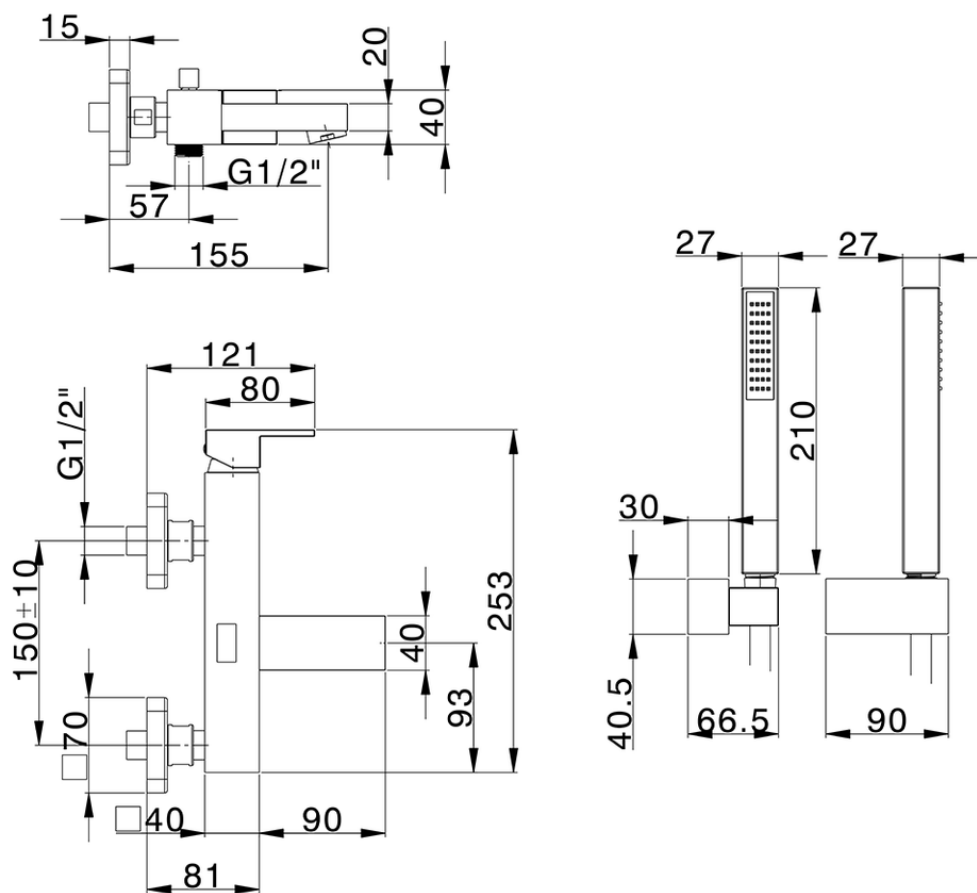

## Miscelatore monocomando vasca completo NUOVA EGO\_NE000124

NE000124

<https://www.huberitalia.com/miscelatore-monocomando-vasca-completo-nuova-ego-ne000124>

2026-05-02