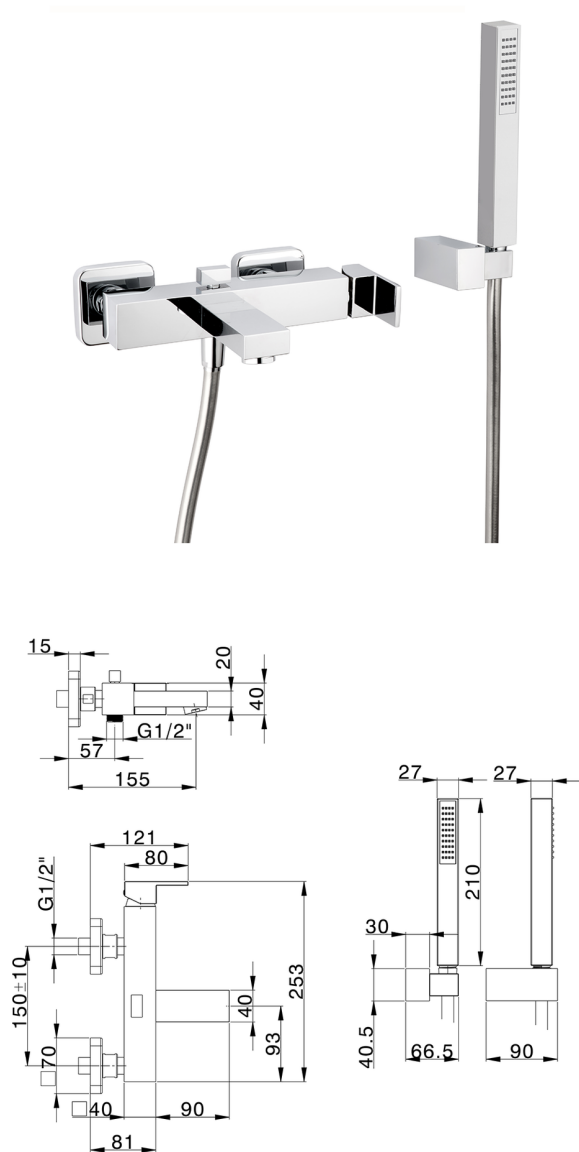

Miscelatore monocomando vasca completo NUOVA EGO_NE000124

MODELLO **NE000124**

Miscelatore monocomando vasca completo, supporto doccia snodato murale, doccia monogetto minimalista quadra 27x27 mm ABS, flessibile liscio SILVERFLEX 150 cm

FINITURE DISPONIBILI

-  **21** 21 Cromo
-  **2F** 2F Nichel Spazzolato
-  **40** 40 Nero Opaco
-  **4Q** 4Q Bianco Opaco

CARATTERISTICHE

Ricambio Cartuccia **ZZ97179000**

Cartuccia Monocomando 35 mm

2026-05-02