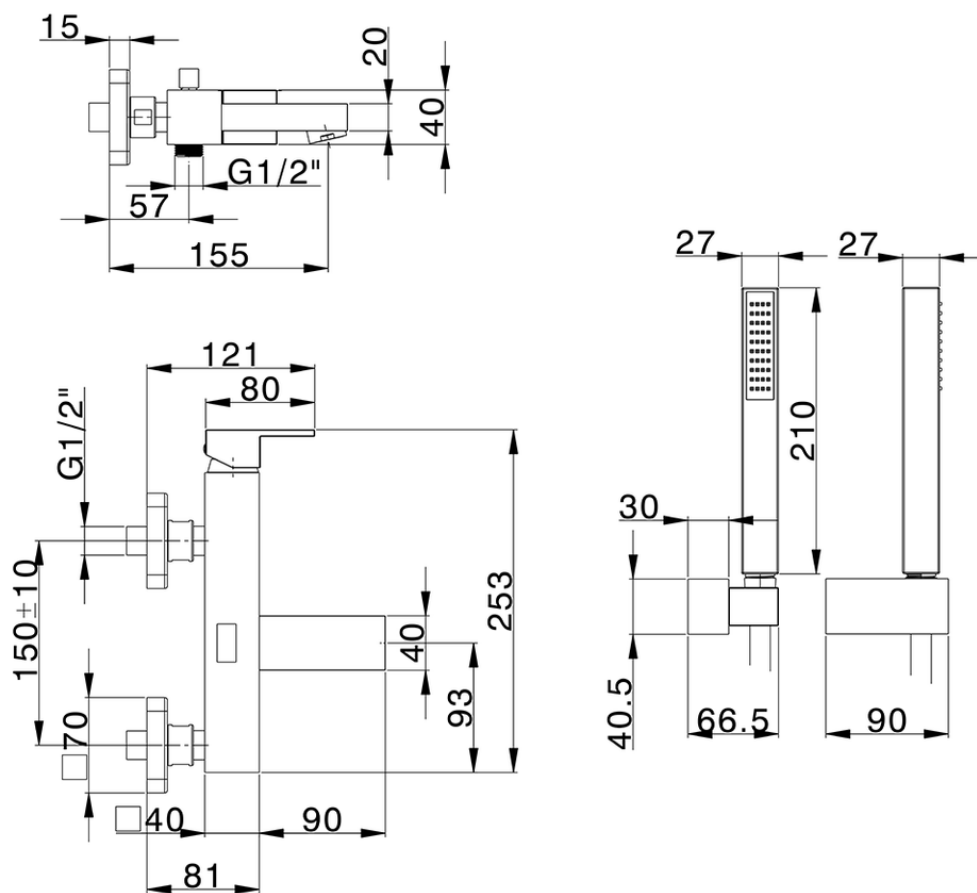

Miscelatore monocomando vasca completo NUOVA EGO_NE000124

NE000124

<https://www.huberitalia.com/miscelatore-monocomando-vasca-completo-nuova-ego-ne000124>

2026-05-02