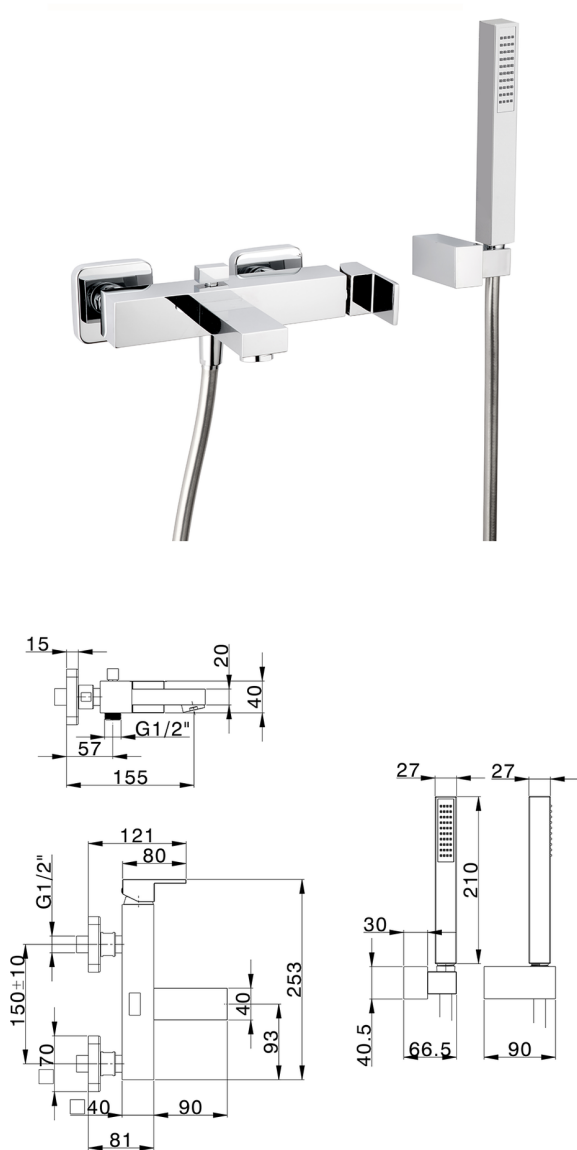

## Miscelatore monocomando vasca completo NUOVA EGO\_NE000124

MODELLO **NE000124**

Miscelatore monocomando vasca completo, supporto doccia snodato murale, doccia monogetto minimalista quadra 27x27 mm ABS, flessibile liscio SILVERFLEX 150 cm

### FINITURE DISPONIBILI

-  **21** 21 Cromo
-  **2F** 2F Nichel Spazzolato
-  **40** 40 Nero Opaco
-  **4Q** 4Q Bianco Opaco

### CARATTERISTICHE

Ricambio Cartuccia **ZZ97179000**

**Cartuccia Monocomando 35 mm**

2026-06-16