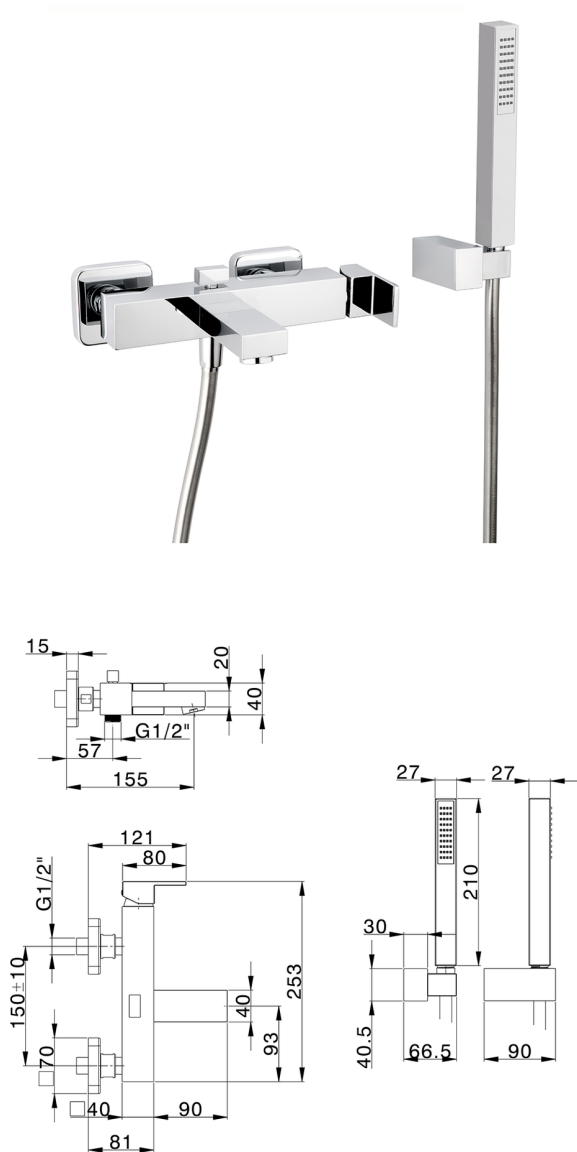

Miscelatore monocomando vasca completo NUOVA EGO_NE000124

MODELLO **NE000124**

Miscelatore monocomando vasca completo, supporto doccia a snodo murale, doccia monogetto minimalista quadra 27x27 mm ABS, flessibile liscio SILVERFLEX 150 cm

FINITURE DISPONIBILI

-  **21** 21 Cromo
-  **2F** 2F Nichel Spazzolato
-  **40** 40 Nero Opaco
-  **4Q** 4Q Bianco Opaco

CARATTERISTICHE

Ricambio Cartuccia **ZZ97179000**

Cartuccia Monocomando 35 mm

2026-06-17