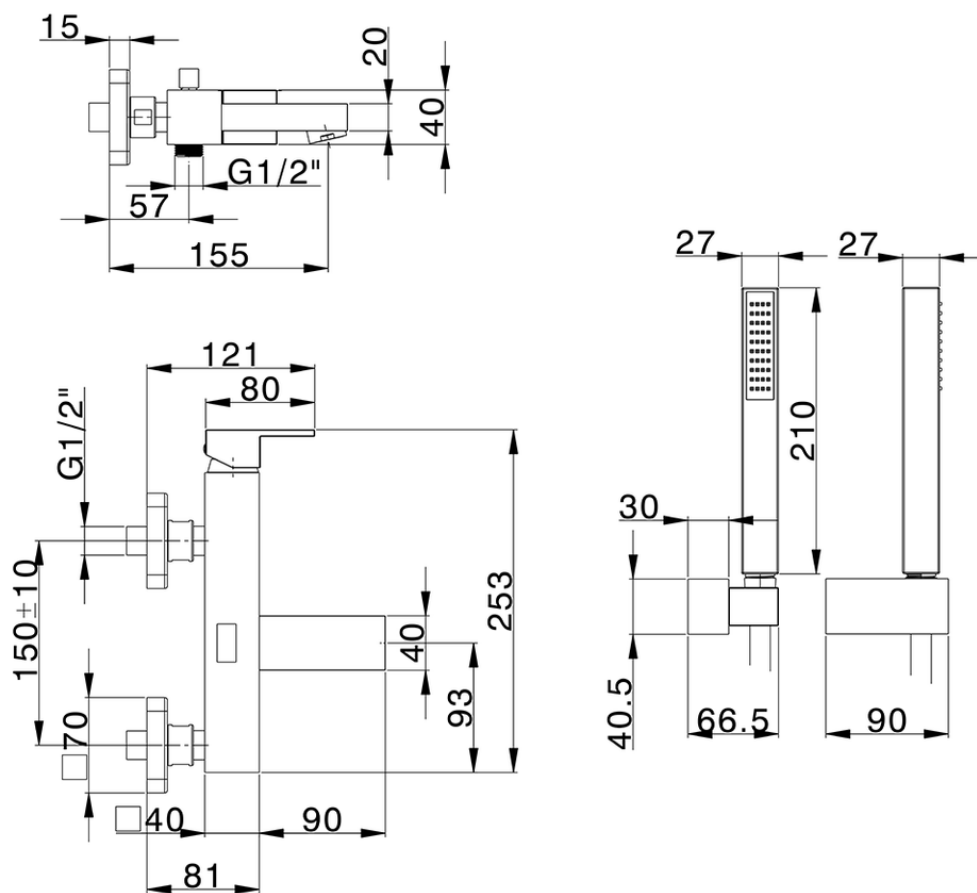

Miscelatore monocomando vasca completo NUOVA EGO_NE000124

NE000124

<https://www.huberitalia.com/miscelatore-monocomando-vasca-completo-nuova-ego-ne000124>

2026-06-16