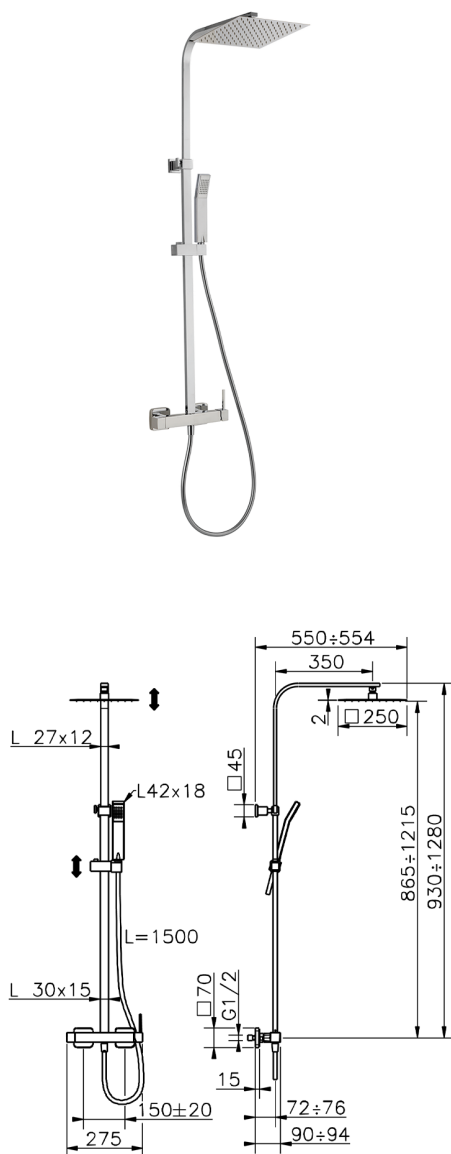

Colonna doccia monocomando 2 funzioni COLUMNS_QT0R4031

MODELLO **QT0R4031**

Colonna doccia monocomando 2 funzioni,deviastop
2 uscite,colonna telescopica,supporto doccetta
scorrevole,doccetta monogetto Quad 42x18 mm in
ABS,soffione quadro 250x250 mm sp.2 mm in
INOX,flessibile liscio SILVERFLEX 150 cm

FINITURE DISPONIBILI

21 21 Cromo

CARATTERISTICHE

Ricambio Cartuccia **ZZ94240000**

Cartuccia Monocomando 25 mm

2026-06-11