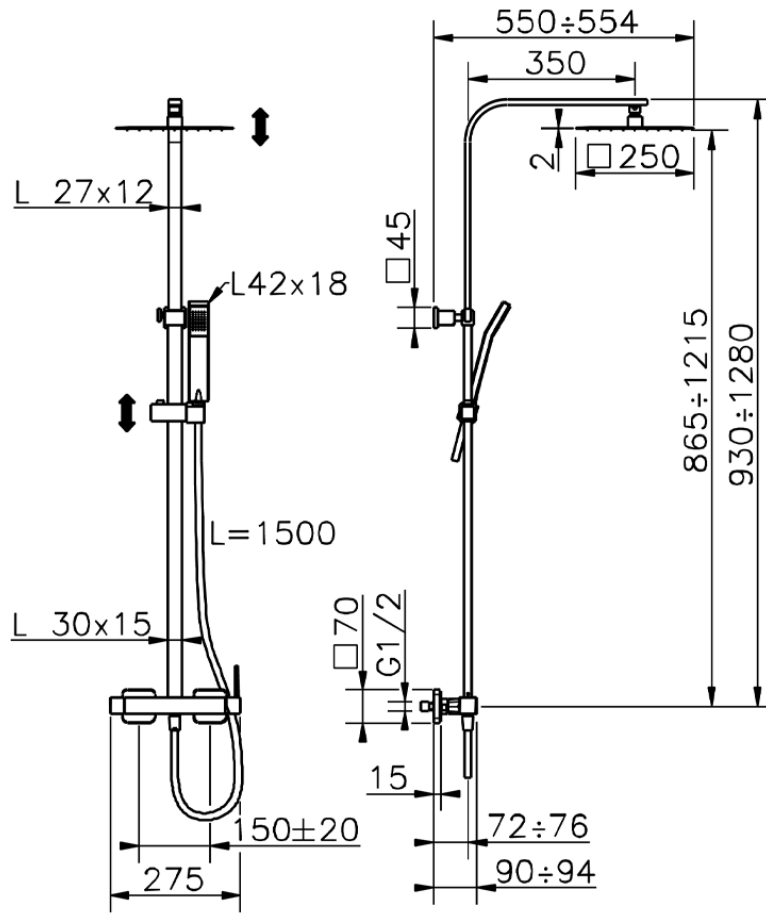

Colonna doccia monocomando 2 funzioni COLUMNS_QT0R4031

QT0R4031

<https://www.huberitalia.com/colonna-doccia-monocomando-2-funzioni-columns-qt0r4031>

2026-06-11