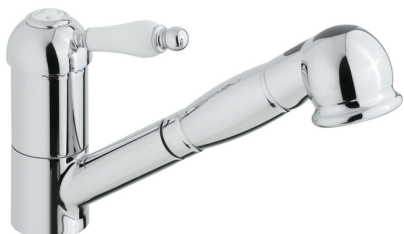

Miscelatore monocomando lavello docc. estraibile KITCHEN_CM002570

MODELLO **CM002570**

Miscelatore monocomando lavello docc.estraibile,bocca girevole,doccetta 2 getti,flex Ottone 150 cm

FINITURE DISPONIBILI

21 21 Cromo

CARATTERISTICHE

Ricambio Cartuccia **ZZ92909000**

Cartuccia Monocomando 43 mm

2026-06-20