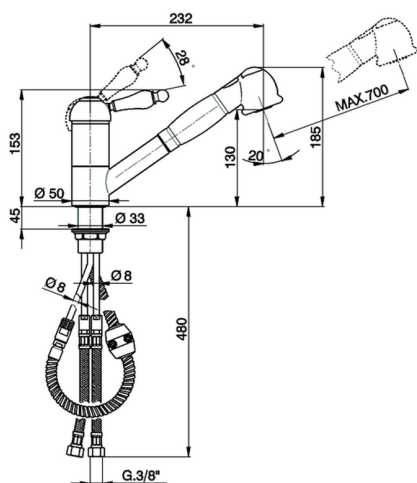

Miscelatore monocomando lavello docc. estraibile KITCHEN_CM002570

MODELLO **CM002570**

Miscelatore monocomando lavello docc.estraibile,bocca girevole,doccetta 2 getti,flex Ottone 150 cm

FINITURE DISPONIBILI

21 21 Cromo

CARATTERISTICHE

Ricambio Cartuccia **ZZ92909000**

Cartuccia Monocomando 43 mm

2026-06-20