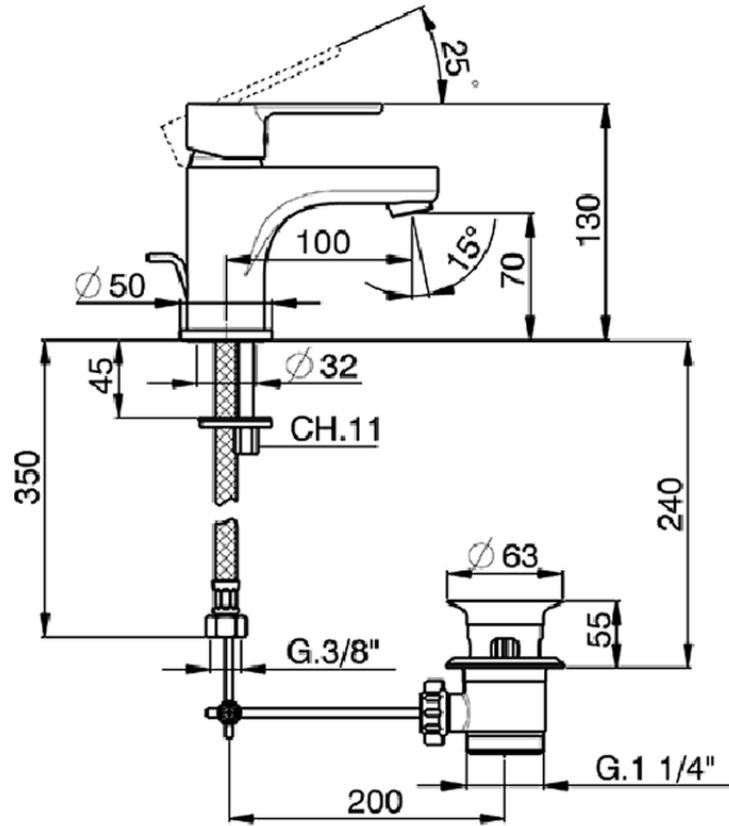

Miscelatore monocomando lavabo EnergySave H2_H2000515

H2000515

<https://www.huberitalia.com/miscelatore-monocomando-lavabo-energysave-h2-h2000515>

2026-06-27