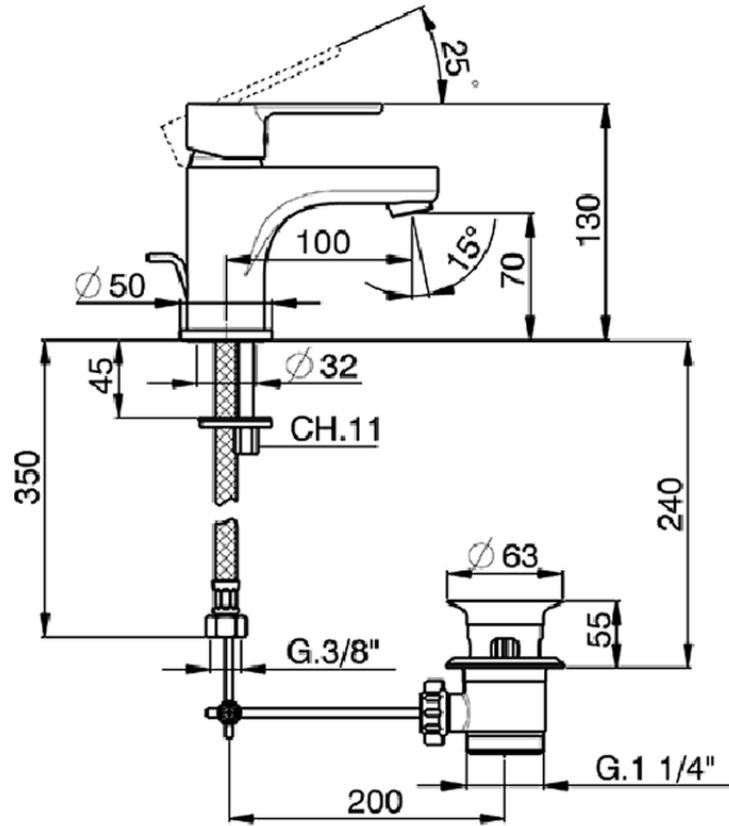

Miscelatore monocomando lavabo EnergySave H2\_H2000515

H2000515

<https://www.huberitalia.com/miscelatore-monocomando-lavabo-energysave-h2-h2000515>

2026-04-17