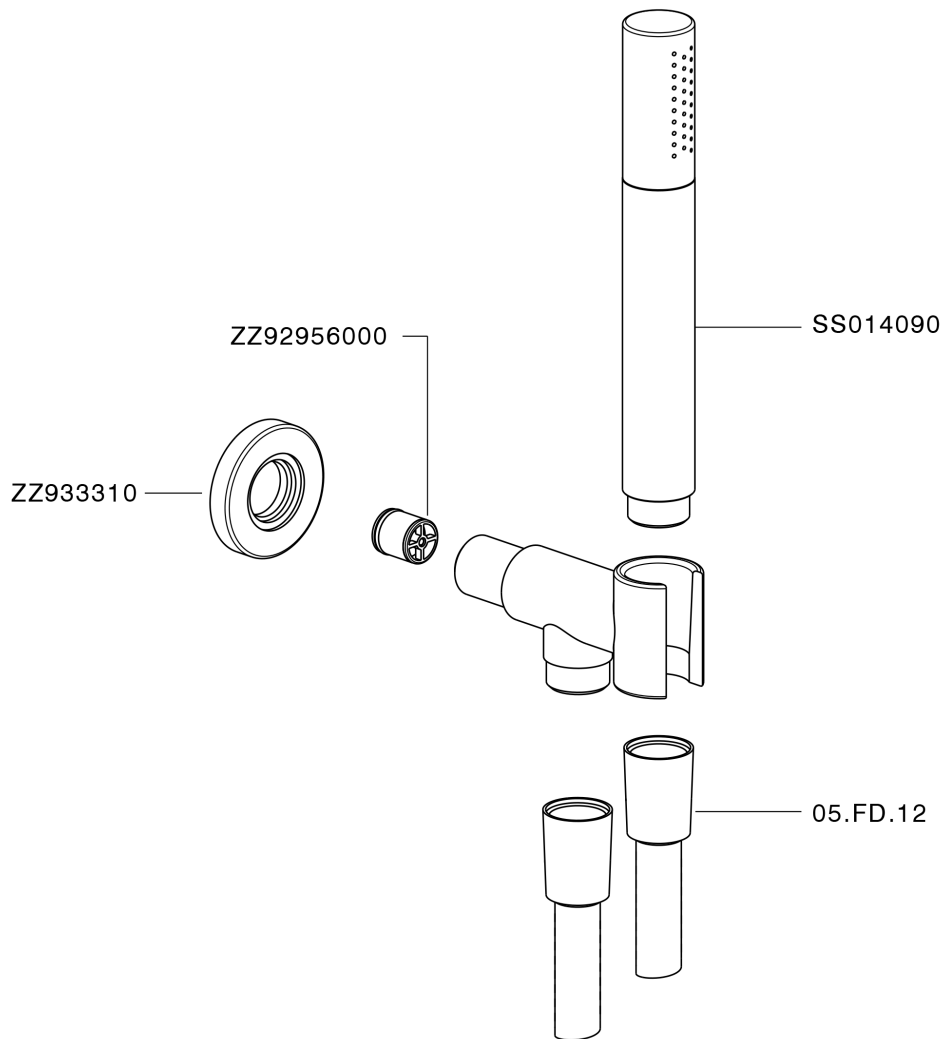

Completo doccia con presa d'acqua SHOWER_SS018813

MODELLO **SS018813**

Completo doccia con presa d'acqua, supporto fisso murale con raccordo 1/2", doccetta monogetto minimale D.24mm in Ottone, flessibile liscio SUPREME 150 cm

FINITURE DISPONIBILI

-  **21** 21 Cromo
-  **2F** 2F Nichel Spazzolato
-  **2P** 2P Oro Rosa
-  **2Q** 2Q Black Titanium
-  **40** 40 Nero Opaco
-  **4Q** 4Q Bianco Opaco

CARATTERISTICHE

Completo doccia con presa d'acqua SHOWER_SS018813

SS018813

<https://www.huberitalia.com/completo-doccia-con-presa-dacqua-shower-ss018813>

2026-06-13