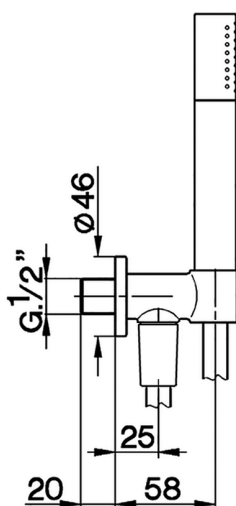

Completo doccia con presa d'acqua SHOWER_SS018813

MODELLO **SS018813**

Completo doccia con presa d'acqua, supporto fisso murale con raccordo 1/2", doccetta monogetto minimale D.24mm in Ottone, flessibile liscio SUPREME 150 cm

FINITURE DISPONIBILI

-  **21** 21 Cromo
-  **2F** 2F Nichel Spazzolato
-  **2P** 2P Oro Rosa
-  **2Q** 2Q Black Titanium
-  **40** 40 Nero Opaco
-  **4Q** 4Q Bianco Opaco

CARATTERISTICHE

Completo doccia con presa d'acqua SHOWER_SS018813

SS018813

<https://www.huberitalia.com/completo-doccia-con-presa-dacqua-shower-ss018813>

2026-06-13