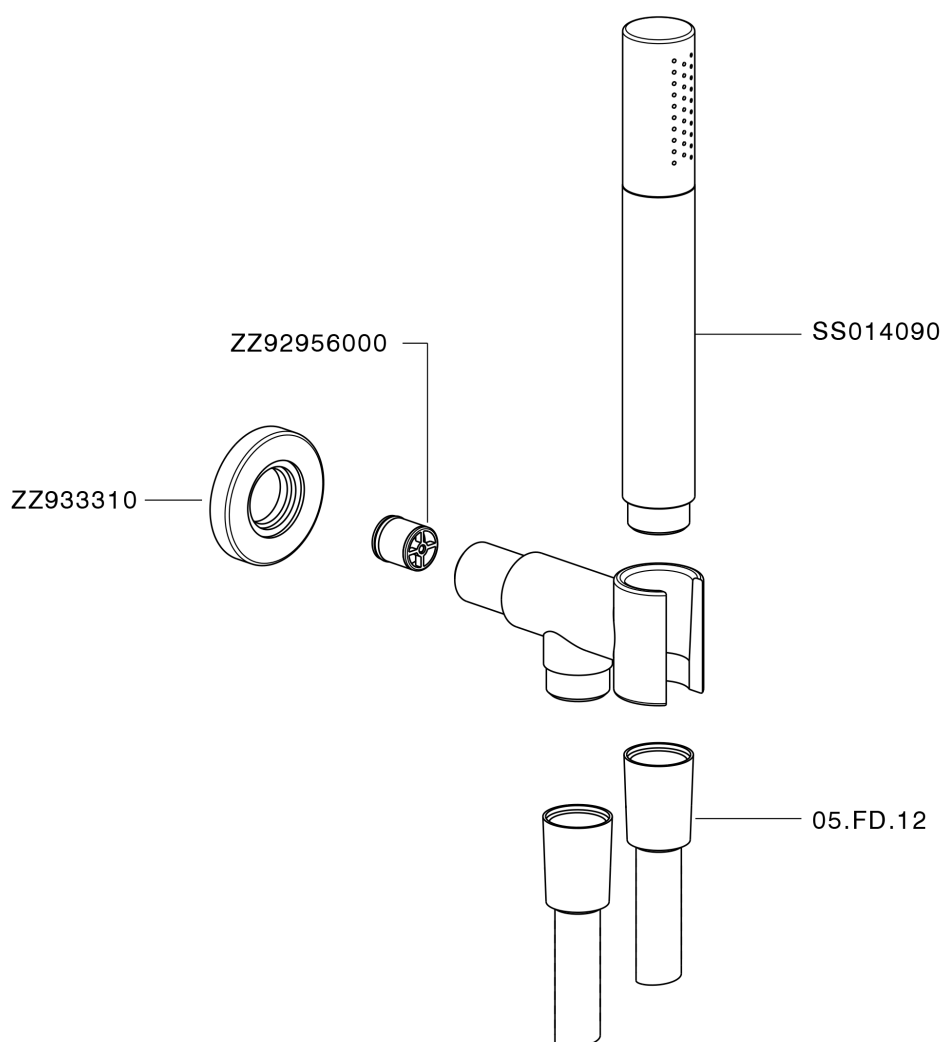

Completo doccia con presa d'acqua SHOWER_SS018813

SS018813

<https://www.huberitalia.com/completo-doccia-con-presa-dacqua-shower-ss018813>

2026-06-10