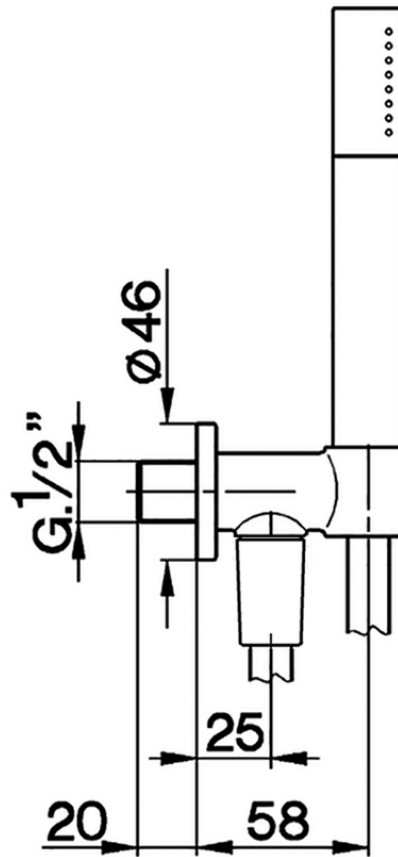

Completo doccia con presa d'acqua SHOWER_SS018813

SS018813

<https://www.huberitalia.com/completo-doccia-con-presa-dacqua-shower-ss018813>

2026-06-10