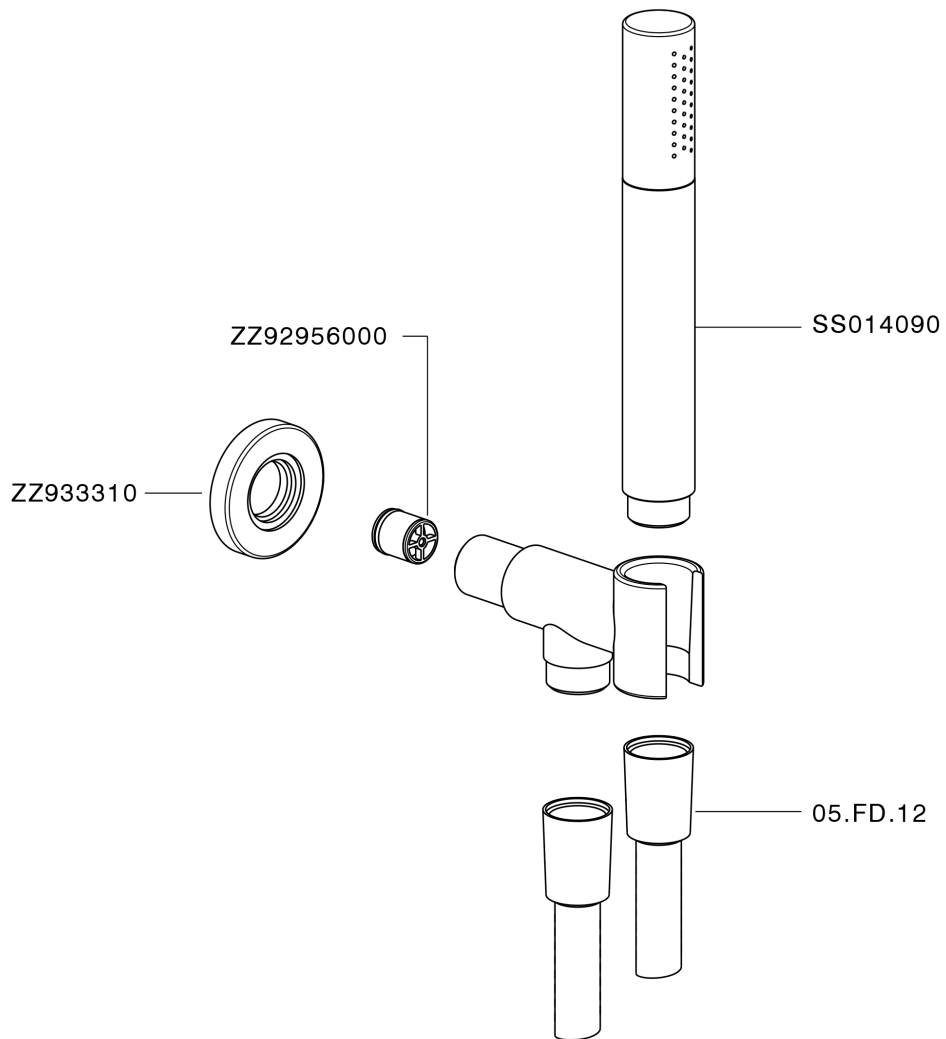

Completo doccia con presa d'acqua SHOWER_SS018813

SS018813

<https://www.huberitalia.com/completo-doccia-con-presa-dacqua-shower-ss018813>

2026-06-09