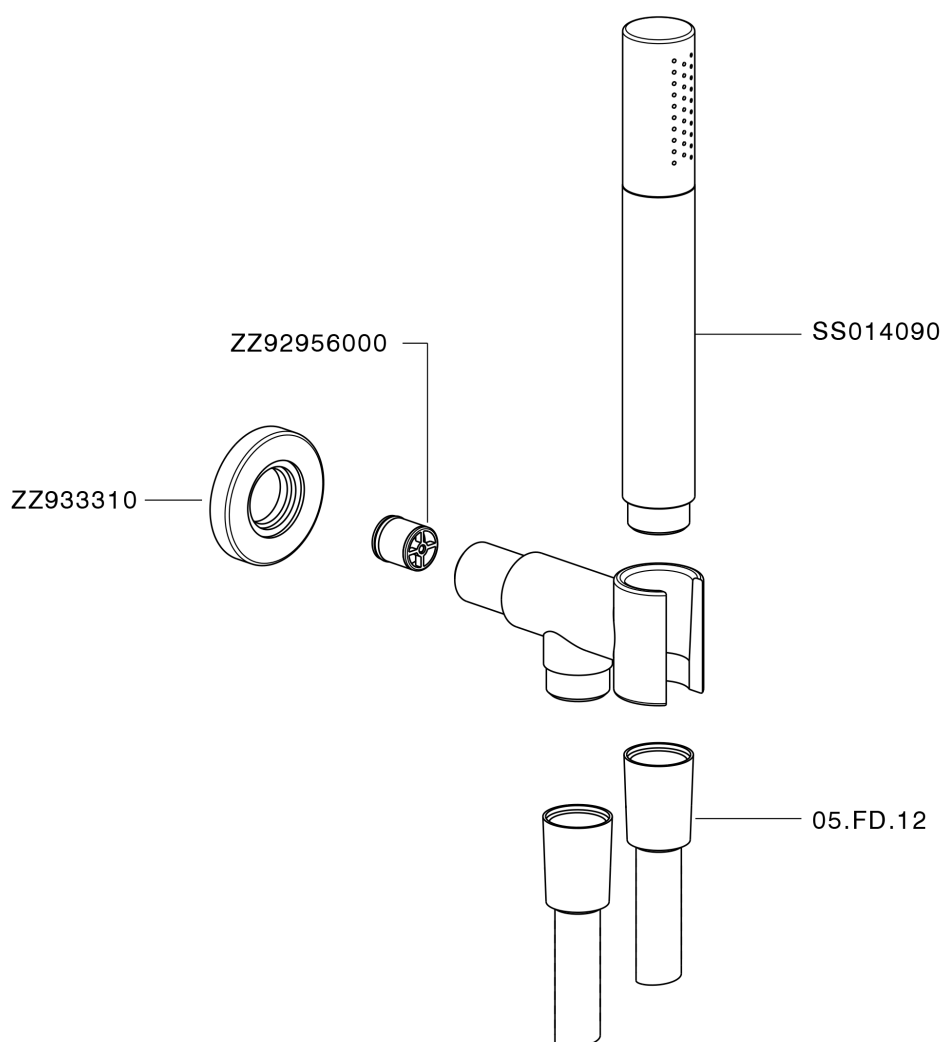

Completo doccia con presa d'acqua SHOWER_SS018813

SS018813

<https://www.huberitalia.com/completo-doccia-con-presadacqua-shower-ss018813>

2026-06-10