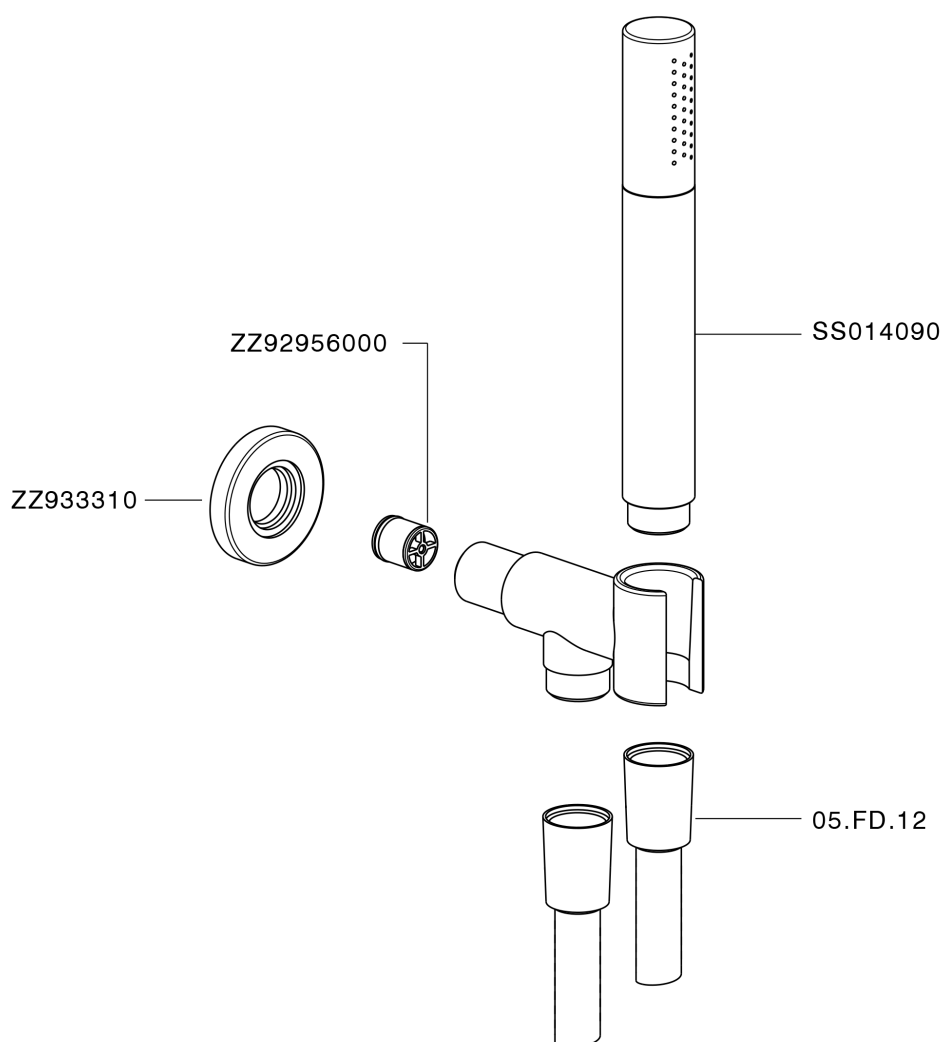

## Completo doccia con presa d'acqua SHOWER\_SS018813

MODELLO **SS018813**

Completo doccia con presa d'acqua, supporto fisso murale con raccordo 1/2", doccetta monogetto minimale D.24mm in Ottone, flessibile liscio SUPREME 150 cm

## Completo doccia con presa d'acqua SHOWER\_SS018813

SS018813

<https://www.huberitalia.com/completo-doccia-con-presa-dacqua-shower-ss018813>

2026-06-10