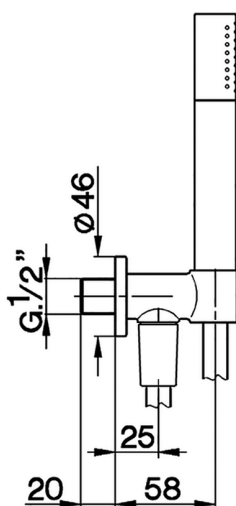

## Completo doccia con presa d'acqua SHOWER\_SS018813

MODELLO **SS018813**

Completo doccia con presa d'acqua, supporto fisso murale con raccordo 1/2", doccetta monogetto minimale D.24mm in Ottone, flessibile liscio SUPREME 150 cm

## Completo doccia con presa d'acqua SHOWER\_SS018813

SS018813

<https://www.huberitalia.com/completo-doccia-con-presa-dacqua-shower-ss018813>

2026-06-10