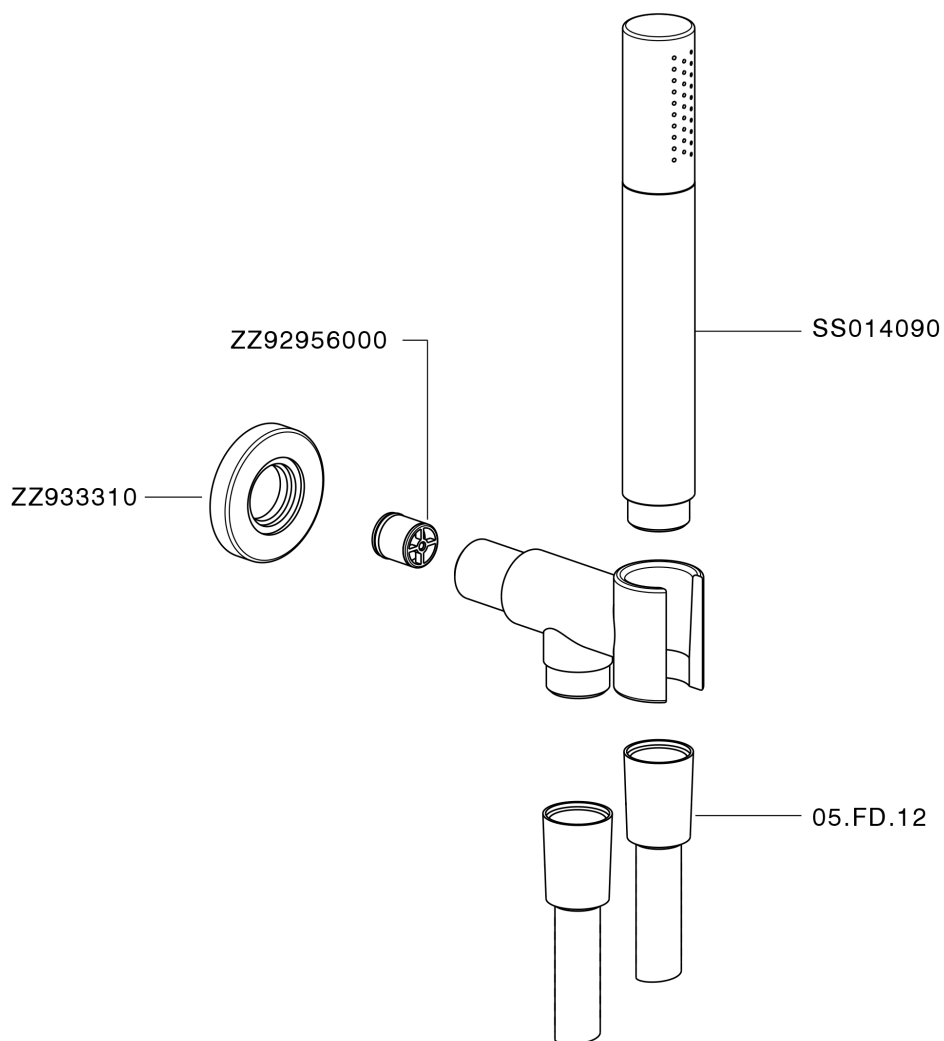

## Completo doccia con presa d'acqua SHOWER\_SS018813

MODELLO **SS018813**

Completo doccia con presa d'acqua, supporto fisso murale con raccordo 1/2", doccetta monogetto minimale D.24mm in Ottone, flessibile liscio SUPREME 150 cm

## Completo doccia con presa d'acqua SHOWER\_SS018813

SS018813

<https://www.huberitalia.com/completo-doccia-con-presa-dacqua-shower-ss018813>

2026-06-09