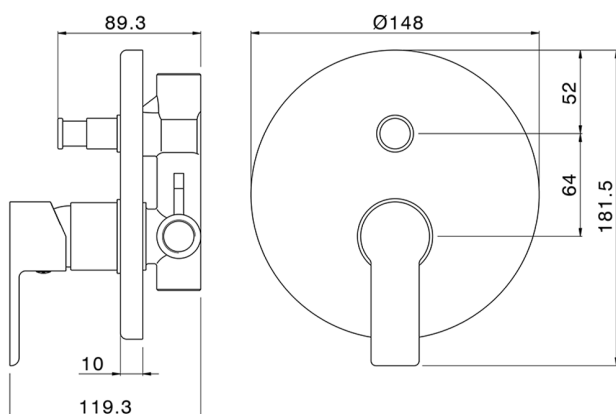

Miscelatore monocomando vasca-doccia incasso ZARA_ZR000214

MODELLO **ZR000214**

Miscelatore monocomando vasca-doccia incasso, completo di parte incasso, deviatore automatico 2 uscite

FINITURE DISPONIBILI

CARATTERISTICHE

Ricambio Cartuccia **ZZ94035000**

Cartuccia Monocomando 35 mm

Installazione **Incasso**

Miscelatore monocomando vasca-doccia incasso ZARA_ZR000214

ZR000214

<https://www.huberitalia.com/miscelatore-monocomando-vasca-doccia-incasso-zara-zr000214>