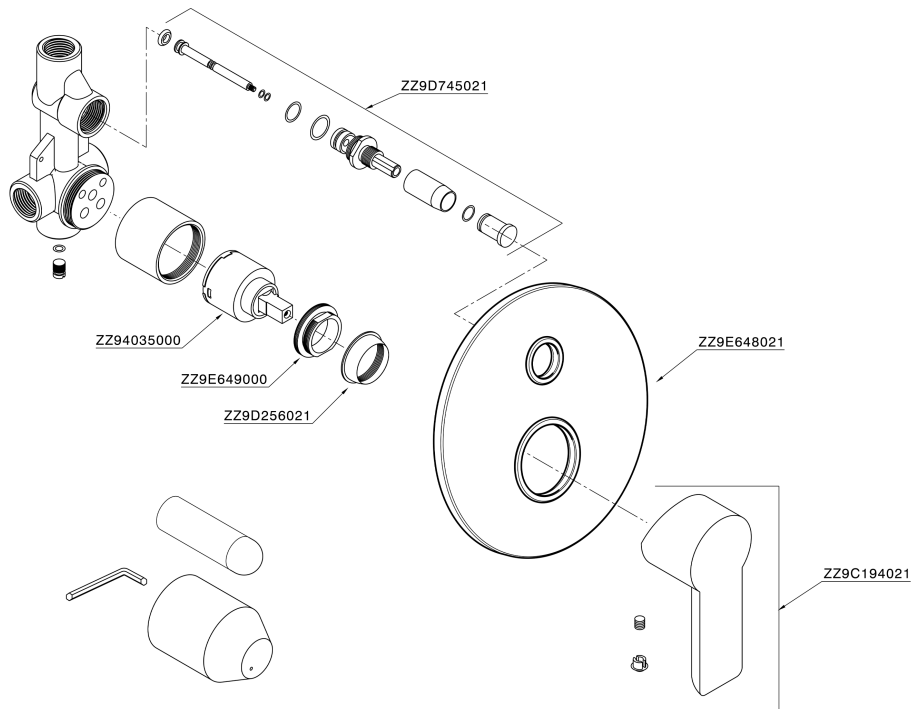

Miscelatore monocomando vasca-doccia incasso ZARA_ZR000214

MODELLO **ZR000214**

Miscelatore monocomando vasca-doccia incasso, completo di parte incasso, deviatore automatico 2 uscite

FINITURE DISPONIBILI

CARATTERISTICHE

Ricambio Cartuccia **ZZ94035000**

Cartuccia Monocomando 35 mm

Installazione **Incasso**

Miscelatore monocomando vasca-doccia incasso ZARA_ZR000214

ZR000214

<https://www.huberitalia.com/miscelatore-monocomando-vasca-doccia-incasso-zara-zr000214>