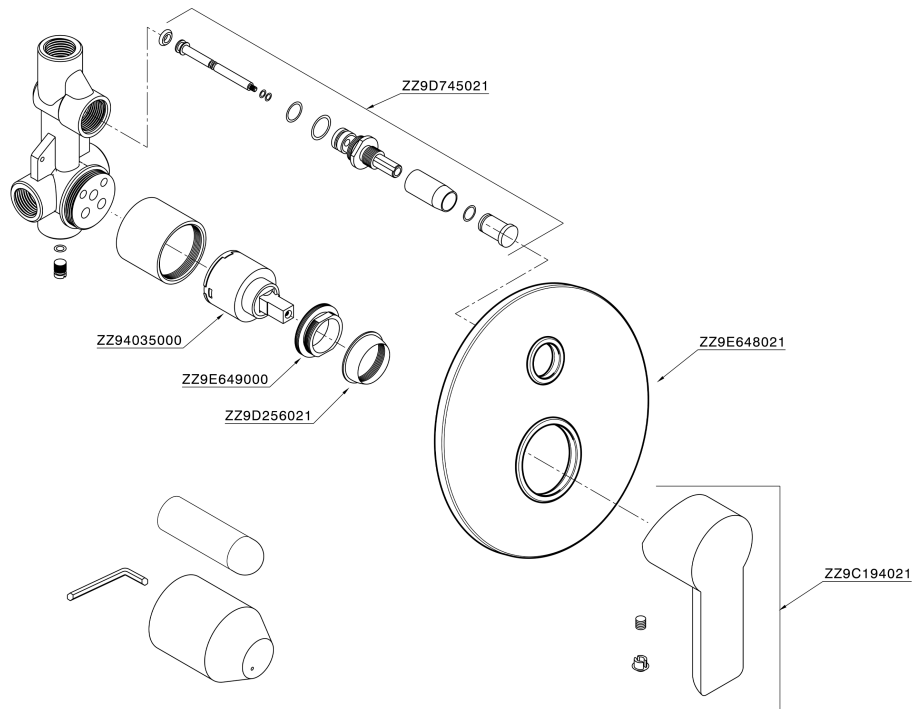

Miscelatore monocomando vasca-doccia incasso ZARA_ZR000214

ZR000214

<https://www.huberitalia.com/miscelatore-monocomando-vasca-doccia-incasso-zara-zr000214>

2026-06-05