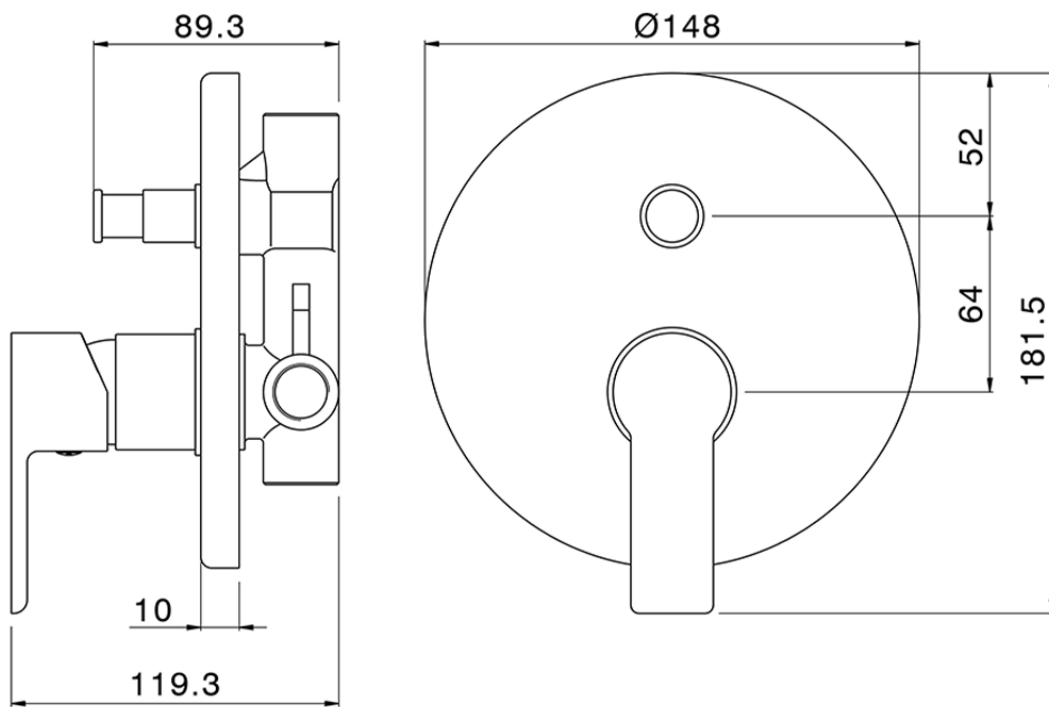

## Miscelatore monocomando vasca-doccia incasso ZARA\_ZR000214

ZR000214

<https://www.huberitalia.com/miscelatore-monocomando-vasca-doccia-incasso-zara-zr000214>

2026-06-05