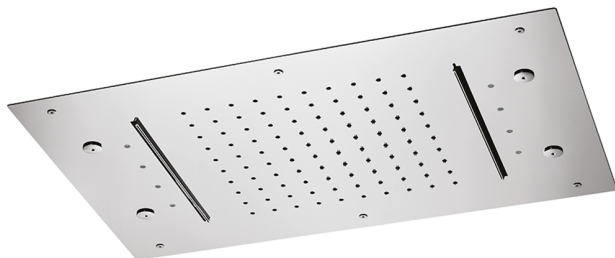

Soffione a soffitto 600x400 mm ZEN_ZS1C0375

MODELLO **ZS1C0375**

Soffione a soffitto 600x400 mm, funzioni pioggia, nebulizzazione, funzione 2 cascate, cromoterapia, con comando ad incasso incluso, acciaio inox AISI 304

FINITURE DISPONIBILI

-  **D1** D1 Inox Spazzolato
-  **40** 40 Nero Opaco
-  **4Q** 4Q Bianco Opaco
-  **D2** D2 Inox Lucido

CARATTERISTICHE

2026-04-05