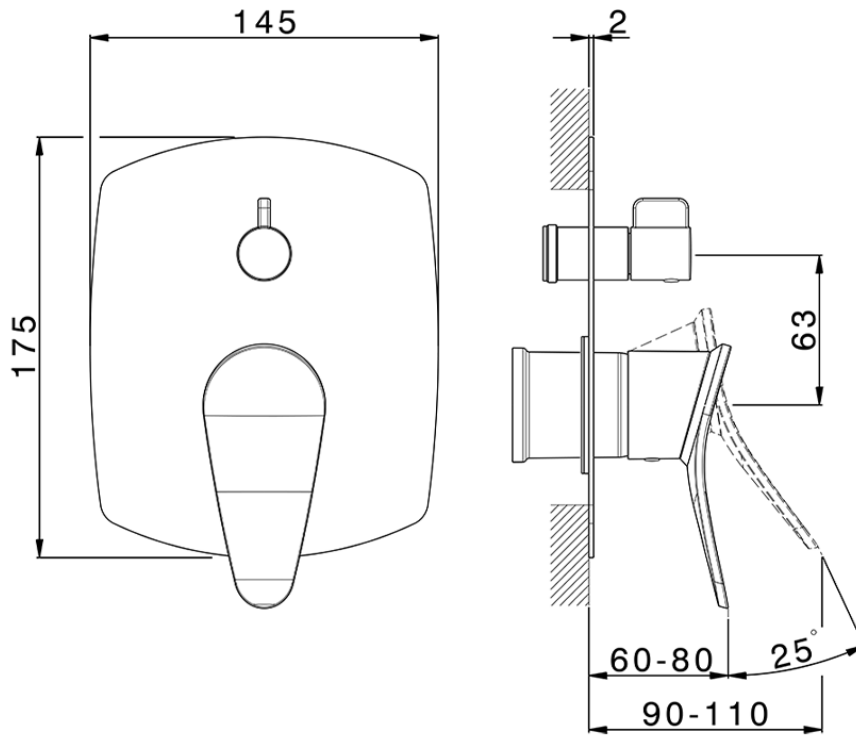

Parte esterna monocomando incasso 2 uscite HARLOCK_HC002300

HC002300

<https://www.huberitalia.com/parte-esterna-monocomando-incasso-2-uscite-harlock-hc002300>

Piastra/Plate/Plaque/Platte/Placa

2-3mm: XX 65-85

10mm: XX 60-80