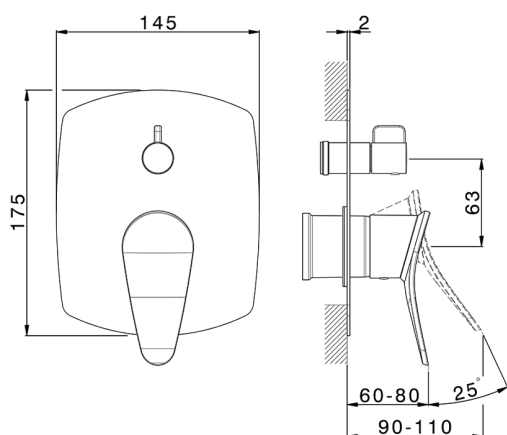

Parte esterna monocomando incasso 2 uscite HARLOCK_HC002300

MODELLO **HC002300**

Parte esterna monocomando incasso 2 uscite,deviatore rotativo 2 uscite,senza parte incasso,per art.Easy-Box ZB000230

FINITURE DISPONIBILI

-  **21** 21 Cromo
-  **2P** 2P Oro Rosa
-  **2Q** 2Q Black Titanium
-  **40** 40 Nero Opaco
-  **4Q** 4Q Bianco Opaco
-  **6T** 6T Cromo/Nero Opaco

CARATTERISTICHE

Installazione **Incasso**
 Parti Incasso necessarie **ZB000230**

Parte incasso monocomando vasca-doccia Easy-Box INCASSO_ZB000230

MODELLO **ZB000230**

Parte incasso monocomando vasca-doccia Easy-Box,deviatore rotativo 2 uscite,senza parte esterna,con scatola di protezione

FINITURE DISPONIBILI

04 04 Senza Finitura

CARATTERISTICHE

Installazione	Incasso
Ricambio Cartuccia	ZZ92909000
Cartuccia Monocomando 35 mm	
Incasso	1

Piastra/Plate/Plaque/Platte/Placa

2-3mm: XX 65-85

10mm: XX 60-80