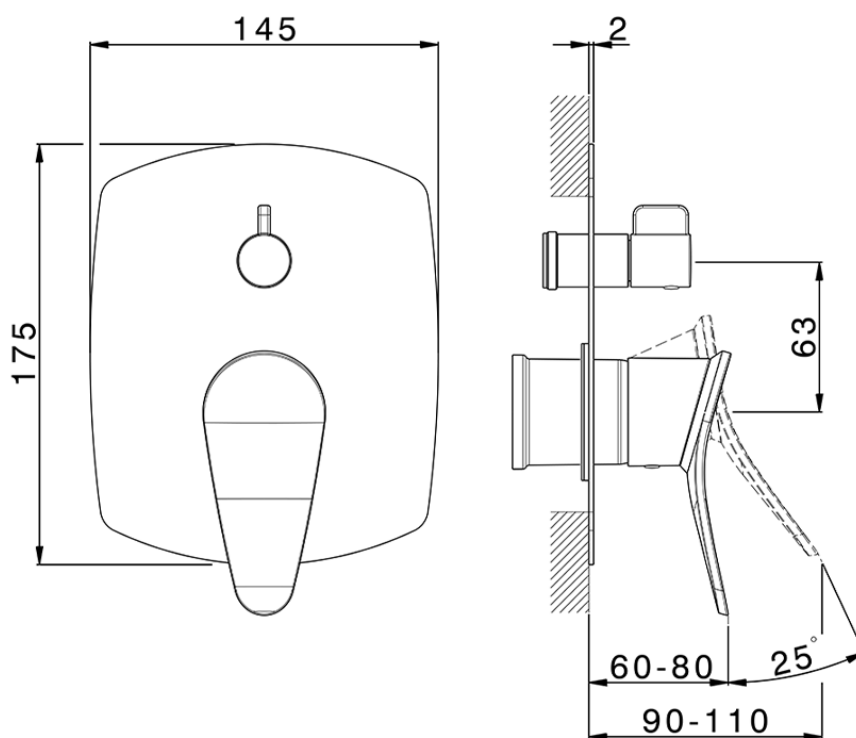

Parte esterna monocomando incasso 2 uscite HARLOCK_HC002300

HC002300

<https://www.huberitalia.com/parte-esterna-monocomando-incasso-2-uscite-harlock-hc002300>

Piastra/Plate/Plaque/Platte/Placa

2-3mm: XX 65-85

10mm: XX 60-80