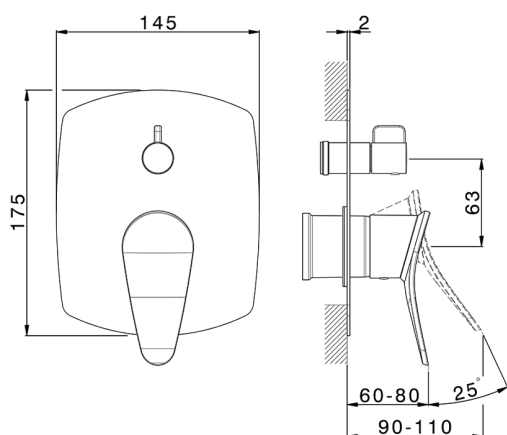

## Parte esterna monocomando incasso 2 uscite HARLOCK\_HC002300

MODELLO **HC002300**

Parte esterna monocomando incasso 2 uscite,deviatore rotativo 2 uscite,senza parte incasso,per art.Easy-Box ZB000230

## Parte incasso monocomando vasca-doccia Easy-Box INCASSO\_ZB000230

MODELLO **ZB000230**

Parte incasso monocomando vasca-doccia Easy-Box,deviatore rotativo 2 uscite,senza parte esterna,con scatola di protezione

Piastra/Plate/Plaque/Platte/Placa

2-3mm: XX 65-85

10mm: XX 60-80

2026-06-29