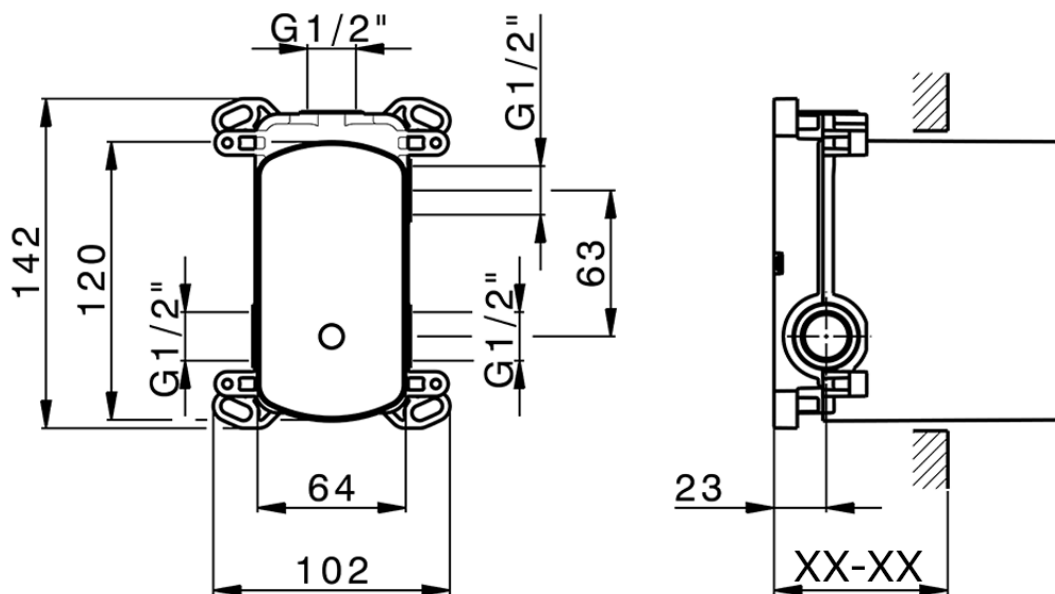

Parte esterna monocomando incasso 2 uscite HARLOCK_HC002300

HC002300

<https://www.huberitalia.com/parte-esterna-monocomando-incasso-2-uscite-harlock-hc002300>

Piastra/Plate/Plaque/Platte/Placa

2-3mm: XX 65-85

10mm: XX 60-80