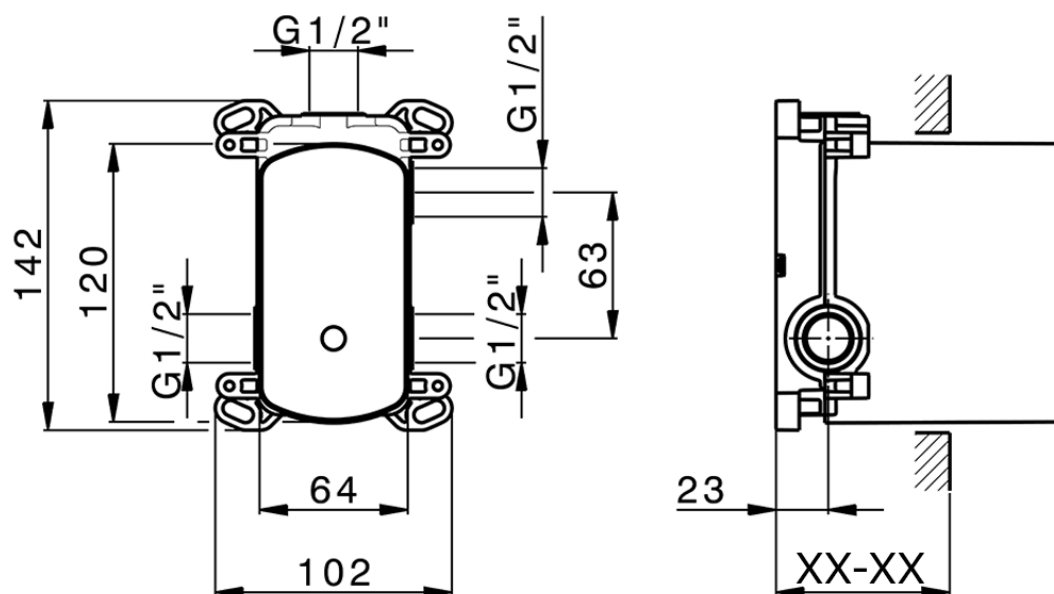

Parte esterna monocomando incasso 2 uscite HARLOCK_HC002300

HC002300

<https://www.huberitalia.com/parte-esterna-monocomando-incasso-2-uscite-harlock-hc002300>

Piastra/Plate/Plaque/Platte/Placa

2-3mm: XX 65-85

10mm: XX 60-80