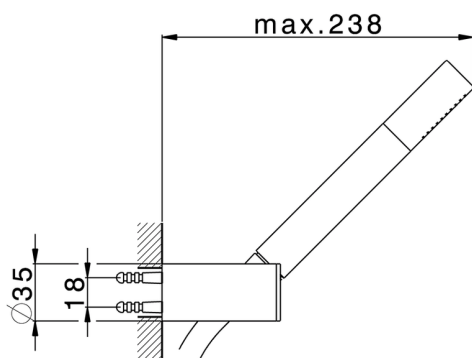

Completo doccia duplex SHOWER_SS018360

MODELLO **SS018360**

Completo doccia duplex, supporto doccetta snodato murale, doccetta monogetto minimale in Ottone, flessibile liscio SUPREME 150 cm

FINITURE DISPONIBILI

-  **21** 21 Cromo
-  **2F** 2F Nichel Spazzolato
-  **2P** 2P Oro Rosa
-  **2Q** 2Q Black Titanium
-  **40** 40 Nero Opaco
-  **4Q** 4Q Bianco Opaco

CARATTERISTICHE

2026-05-13