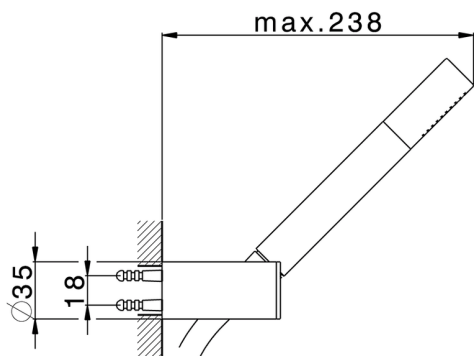

Completo doccia duplex SHOWER_SS018360

MODELLO **SS018360**

Completo doccia duplex, supporto doccetta snodato murale, doccetta monogetto minimale in Ottone, flessibile liscio SUPREME 150 cm

FINITURE DISPONIBILI

-  **21** 21 Cromo
-  **2F** 2F Nichel Spazzolato
-  **2P** 2P Oro Rosa
-  **2Q** 2Q Black Titanium
-  **40** 40 Nero Opaco
-  **4Q** 4Q Bianco Opaco

CARATTERISTICHE

2026-05-13