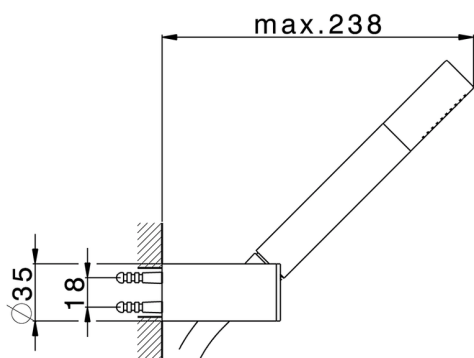

Completo doccia duplex SHOWER_SS018360

MODELLO **SS018360**

Completo doccia duplex, supporto doccetta snodato murale, doccetta monogetto minimale in Ottone, flessibile liscio SUPREME 150 cm

FINITURE DISPONIBILI

-  **21** 21 Cromo
-  **2F** 2F Nichel Spazzolato
-  **2P** 2P Oro Rosa
-  **2Q** 2Q Black Titanium
-  **40** 40 Nero Opaco
-  **4Q** 4Q Bianco Opaco

CARATTERISTICHE

2026-06-28