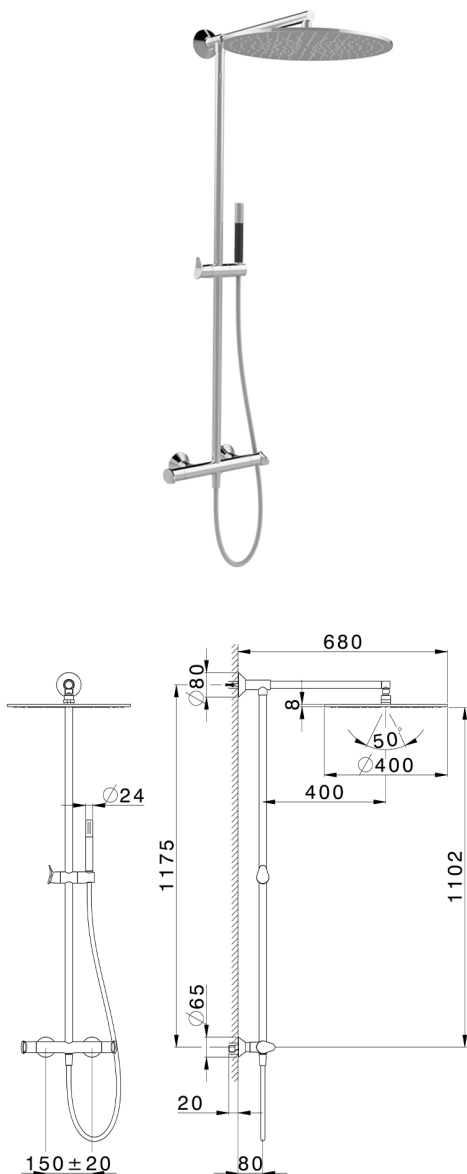

Colonna doccia termostatica 2 funzioni HARLOCK_HCC78010

MODELLO **HCC78010**

Colonna doccia termostatica 2 funzioni, devia stop 2 uscite, colonna fissa, supporto doccetta scorrevole in Ottone, doccetta monogetto minimale in Ottone, soffione tondo D.400 mm in Ottone, flessibile liscio SUPREME 150 cm

FINITURE DISPONIBILI

CARATTERISTICHE

Ricambio Cartuccia **ZZ96551000**

Cartuccia Termostatica TMX 25

DeviaStop

La tecnologia Devia Stop di Huber consente con un semplice movimento rotativo di gestire la portata dell'acqua e di scegliere la modalità d'erogazione (soffione, doccetta a mano).

SafeTouch

Il sistema SafeTouch Huber mantiene il corpo del miscelatore freddo al tatto durante il funzionamento.

Termostatico

Il Termostatico Huber è il tuo personale gestore dell'acqua che ti aiuta a gestire e controllare acqua ed energia senza sprechi.