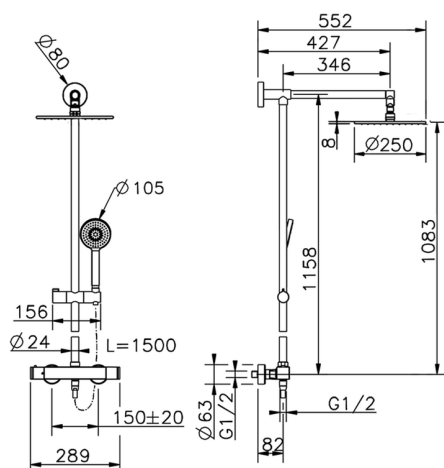

Colonna doccia termostatica 2 funzioni DADO_DDC78020

MODELLO **DDC78020**

Colonna doccia termostatica 2 funzioni, devia stop 2 uscite, colonna fissa, supporto doccetta scorrevole, doccetta monogetto D.105 mm, soffione tondo D.250 mm sp.8 mm in OTTONE, flessibile liscio SUPREME 150 cm

FINITURE DISPONIBILI

21 21 Cromo

CARATTERISTICHE

Ricambio Cartuccia **22.04A.AR - ZZ97279004**

Cartuccia Termostatica Argo 2 (filtro lungo)

DeviaStop

La tecnologia Devia Stop di Huber consente con un semplice movimento rotativo di gestire la portata dell'acqua e di scegliere la modalità d'erogazione (soffione, doccetta a mano).

Colonna doccia termostatica 2 funzioni DADO_DDC78020

DDC78020

<https://www.huberitalia.com/colonna-doccia-termostatica-2-funzioni-dado-ddc78020>

2026-06-15