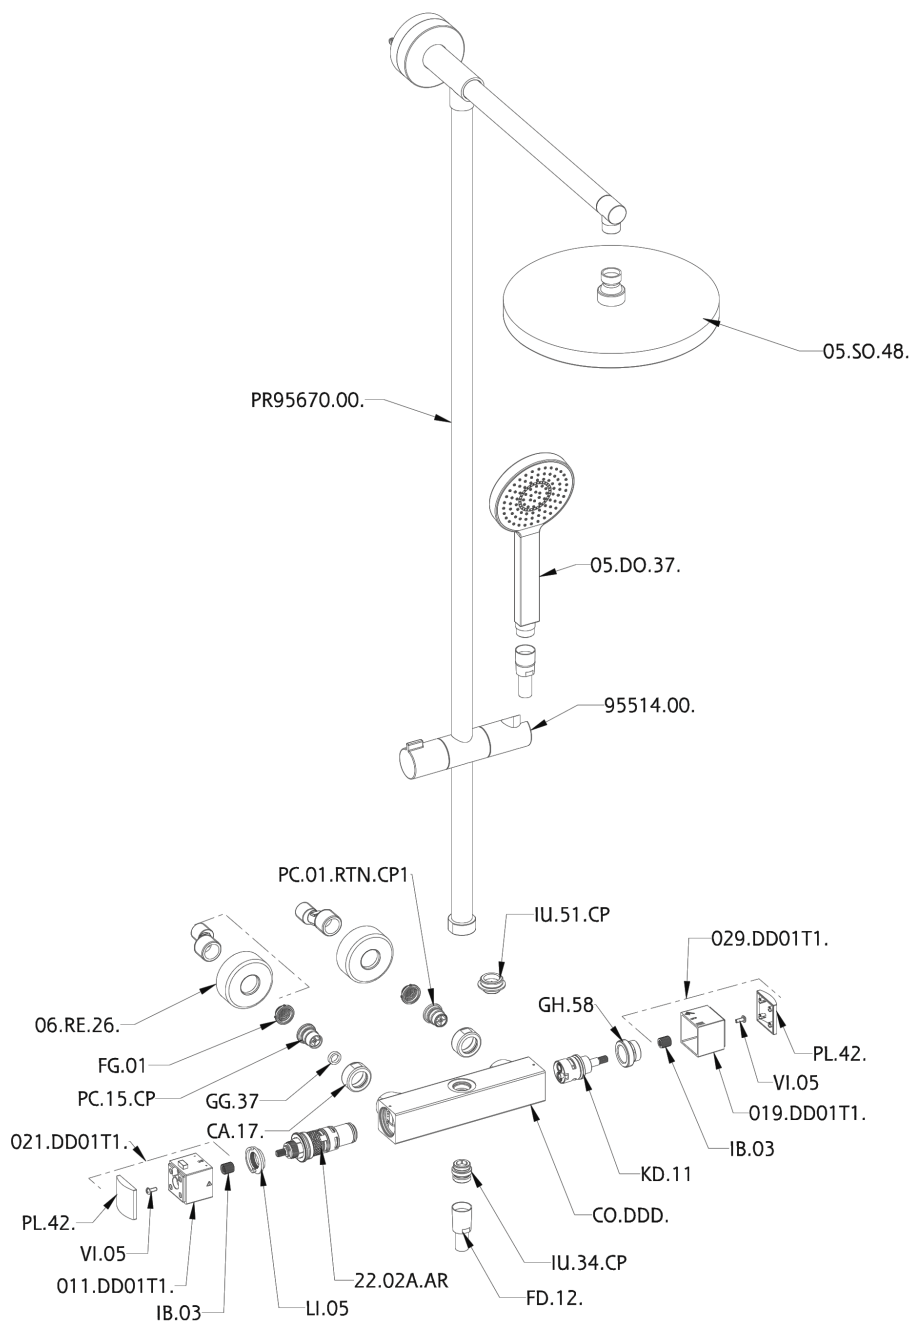

Colonna doccia termostatica 2 funzioni DADO_DDC78020

MODELLO **DDC78020**

Colonna doccia termostatica 2 funzioni, devia stop 2 uscite, colonna fissa, supporto doccetta scorrevole, doccetta monogetto D.105 mm, soffione tondo D.250 mm sp.8 mm in OTTONE, flessibile liscio SUPREME 150 cm

FINITURE DISPONIBILI

21 21 Cromo

CARATTERISTICHE

Ricambio Cartuccia **22.04A.AR - ZZ97279004**

Cartuccia Termostatica Argo 2 (filtro lungo)

DeviaStop

La tecnologia Devia Stop di Huber consente con un semplice movimento rotativo di gestire la portata dell'acqua e di scegliere la modalità d'erogazione (soffione, doccetta a mano).

SafeTouch

Il sistema SafeTouch Huber mantiene il corpo del miscelatore freddo al tatto durante il funzionamento.

Termostatico

Il Termostatico Huber è il tuo personale gestore dell'acqua che ti aiuta a gestire e controllare acqua ed energia senza sprechi.

Colonna doccia termostatica 2 funzioni DADO_DDC78020

DDC78020

<https://www.huberitalia.com/colonna-doccia-termostatica-2-funzioni-dado-ddc78020>

2026-06-15