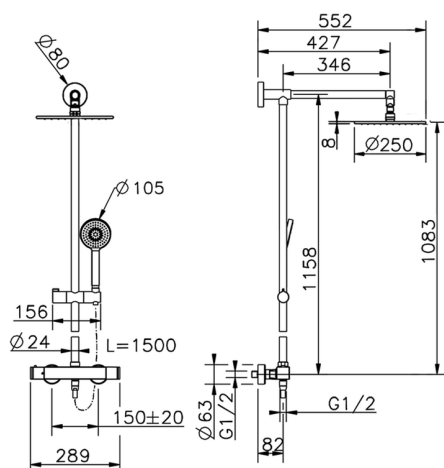

## Colonna doccia termostatica 2 funzioni DADO\_DDC78020

MODELLO **DDC78020**

Colonna doccia termostatica 2 funzioni, devia stop 2 uscite, colonna fissa, supporto doccetta scorrevole, doccetta monogetto D.105 mm, soffione tondo D.250 mm sp.8 mm in OTTONE, flessibile liscio SUPREME 150 cm

FINITURE DISPONIBILI

**21** 21 Cromo

CARATTERISTICHE

Ricambio Cartuccia **22.04A.AR - ZZ97279004**

**Cartuccia Termostatica Argo 2 (filtro lungo)**

### DeviaStop

La tecnologia Devia Stop di Huber consente con un semplice movimento rotativo di gestire la portata dell'acqua e di scegliere la modalità d'erogazione (soffione, doccetta a mano).

## Colonna doccia termostatica 2 funzioni DADO\_DDC78020

DDC78020

<https://www.huberitalia.com/colonna-doccia-termostatica-2-funzioni-dado-ddc78020>

2026-04-30