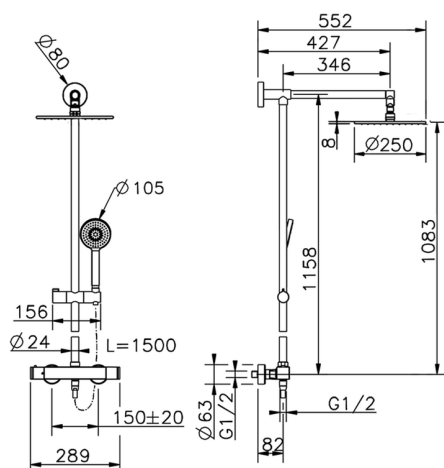

Colonna doccia termostatica 2 funzioni DADO_DDC78020

MODELLO **DDC78020**

Colonna doccia termostatica 2 funzioni, devia stop 2 uscite, colonna fissa, supporto doccetta scorrevole, doccetta monogetto D.105 mm, soffione tondo D.250 mm sp.8 mm in OTTONE, flessibile liscio SUPREME 150 cm

FINITURE DISPONIBILI

21 21 Cromo

CARATTERISTICHE

Ricambio Cartuccia **22.04A.AR - ZZ97279004**

Cartuccia Termostatica Argo 2 (filtro lungo)

DeviaStop

La tecnologia Devia Stop di Huber consente con un semplice movimento rotativo di gestire la portata dell'acqua e di scegliere la modalità d'erogazione (soffione, doccetta a mano).