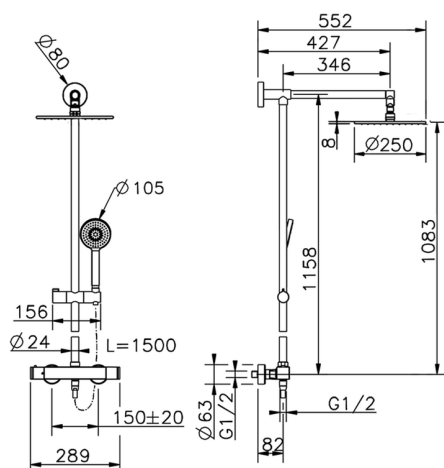

Colonna doccia termostatica 2 funzioni DADO_DDC78020

MODELLO **DDC78020**

Colonna doccia termostatica 2 funzioni, devia stop 2 uscite, colonna fissa, supporto doccetta scorrevole, doccetta monogetto D.105 mm, soffione tondo D.250 mm sp.8 mm in OTTONE, flessibile liscio SUPREME 150 cm

FINITURE DISPONIBILI

21 21 Cromo

CARATTERISTICHE

Ricambio Cartuccia **22.04A.AR - ZZ97279004**

Cartuccia Termostatica Argo 2 (filtro lungo)

DeviaStop

La tecnologia Devia Stop di Huber consente con un semplice movimento rotativo di gestire la portata dell'acqua e di scegliere la modalità d'erogazione (soffione, doccetta a mano).

Colonna doccia termostatica 2 funzioni DADO_DDC78020

DDC78020

<https://www.huberitalia.com/colonna-doccia-termostatica-2-funzioni-dado-ddc78020>

2026-04-30