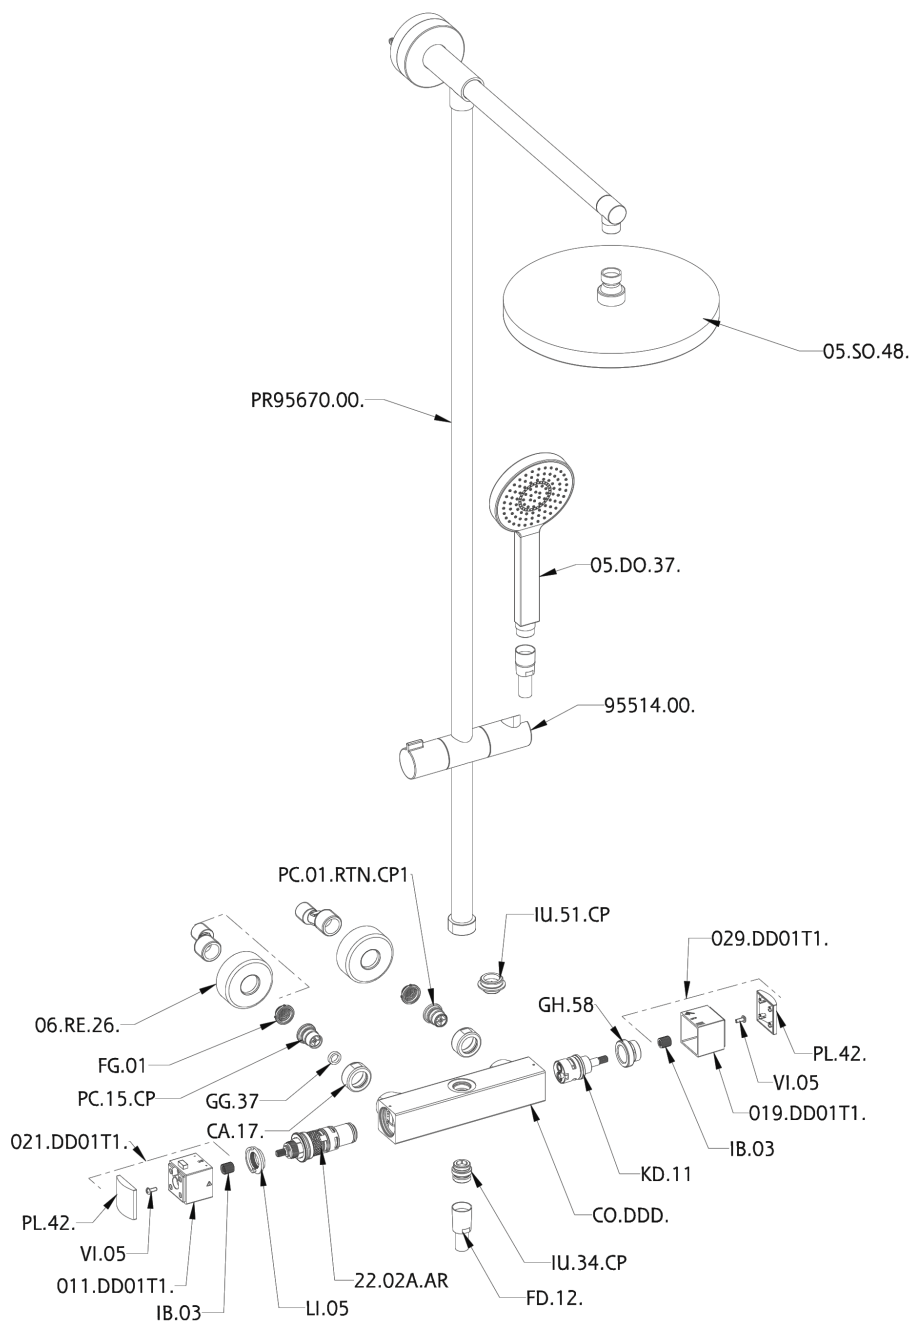

## Colonna doccia termostatica 2 funzioni DADO\_DDC78020

MODELLO **DDC78020**

Colonna doccia termostatica 2 funzioni, devia stop 2 uscite, colonna fissa, supporto doccetta scorrevole, doccetta monogetto D.105 mm, soffione tondo D.250 mm sp.8 mm in OTTONE, flessibile liscio SUPREME 150 cm

FINITURE DISPONIBILI

**21** 21 Cromo

CARATTERISTICHE

Ricambio Cartuccia **22.04A.AR - ZZ97279004**

**Cartuccia Termostatica Argo 2 (filtro lungo)**

### DeviaStop

La tecnologia Devia Stop di Huber consente con un semplice movimento rotativo di gestire la portata dell'acqua e di scegliere la modalità d'erogazione (soffione, doccetta a mano).

### SafeTouch

Il sistema SafeTouch Huber mantiene il corpo del miscelatore freddo al tatto durante il funzionamento.