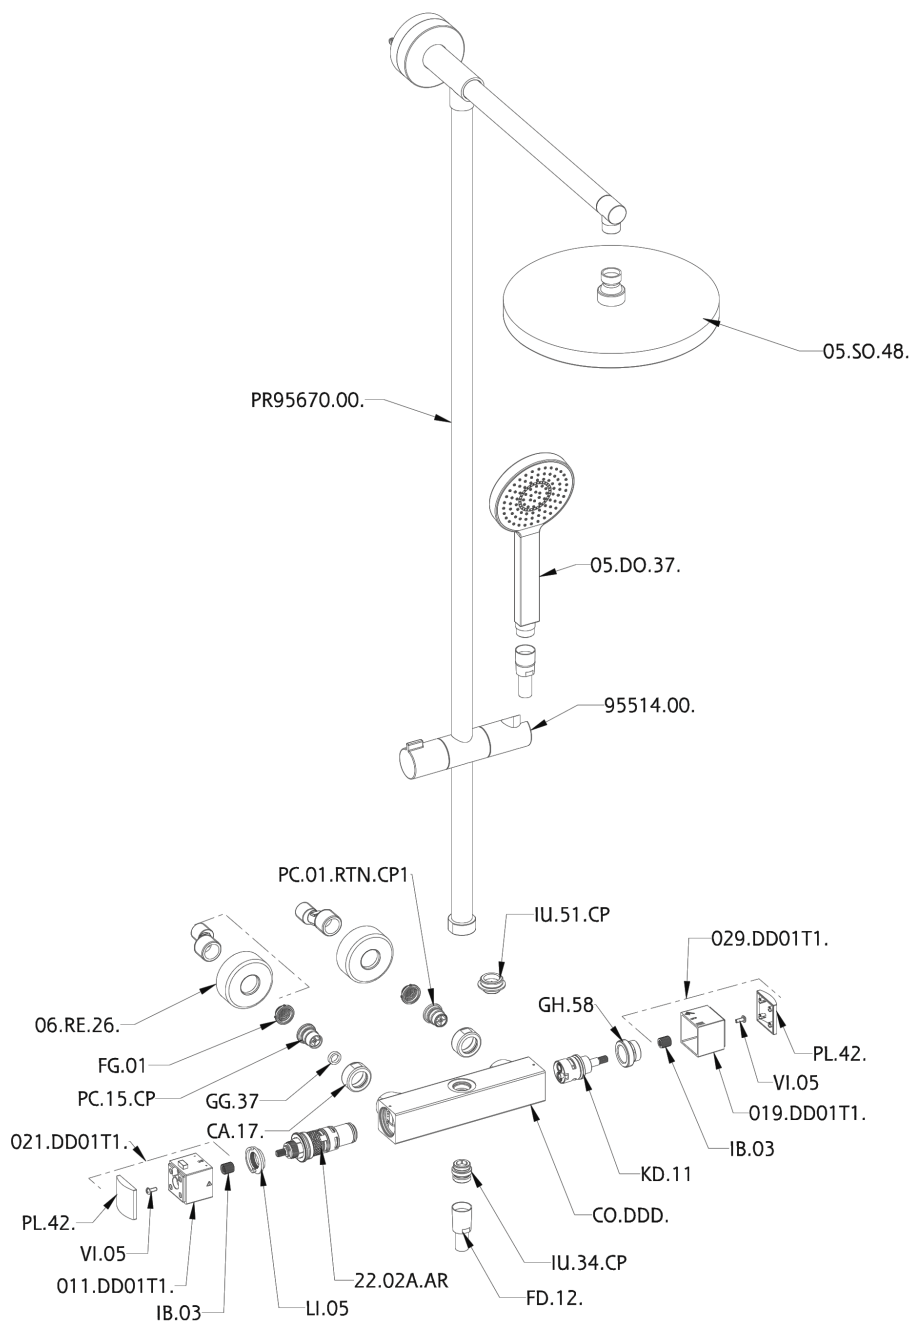

Colonna doccia termostatica 2 funzioni DADO_DDC78020

MODELLO **DDC78020**

Colonna doccia termostatica 2 funzioni, devia stop 2 uscite, colonna fissa, supporto doccetta scorrevole, doccetta monogetto D.105 mm, soffione tondo D.250 mm sp.8 mm in OTTONE, flessibile liscio SUPREME 150 cm

FINITURE DISPONIBILI

21 21 Cromo

CARATTERISTICHE

Ricambio Cartuccia **22.04A.AR - ZZ97279004**

Cartuccia Termostatica Argo 2 (filtro lungo)

DeviaStop

La tecnologia Devia Stop di Huber consente con un semplice movimento rotativo di gestire la portata dell'acqua e di scegliere la modalità d'erogazione (soffione, doccetta a mano).

SafeTouch

Il sistema SafeTouch Huber mantiene il corpo del miscelatore freddo al tatto durante il funzionamento.

Termostatico

Il Termostatico Huber è il tuo personale gestore dell'acqua che ti aiuta a gestire e controllare acqua ed energia senza sprechi.

Colonna doccia termostatica 2 funzioni DADO_DDC78020

DDC78020

<https://www.huberitalia.com/colonna-doccia-termostatica-2-funzioni-dado-ddc78020>

2026-04-30