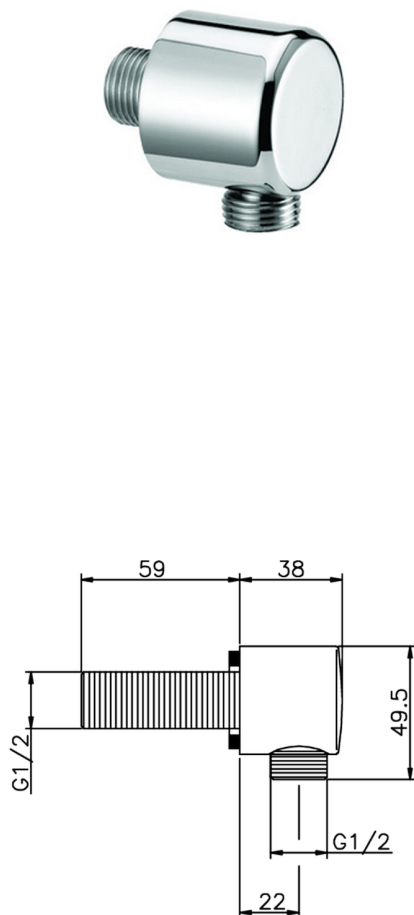

## Presad'acqua SHOWER\_SS017320

MODELLO **SS017320**

Presad'acqua

FINITURE DISPONIBILI

-  **21** 21 Cromo
-  **2B** 2B Nichel Lucido
-  **2F** 2F Nichel Spazzolato
-  **40** 40 Nero Opaco
-  **4Q** 4Q Bianco Opaco