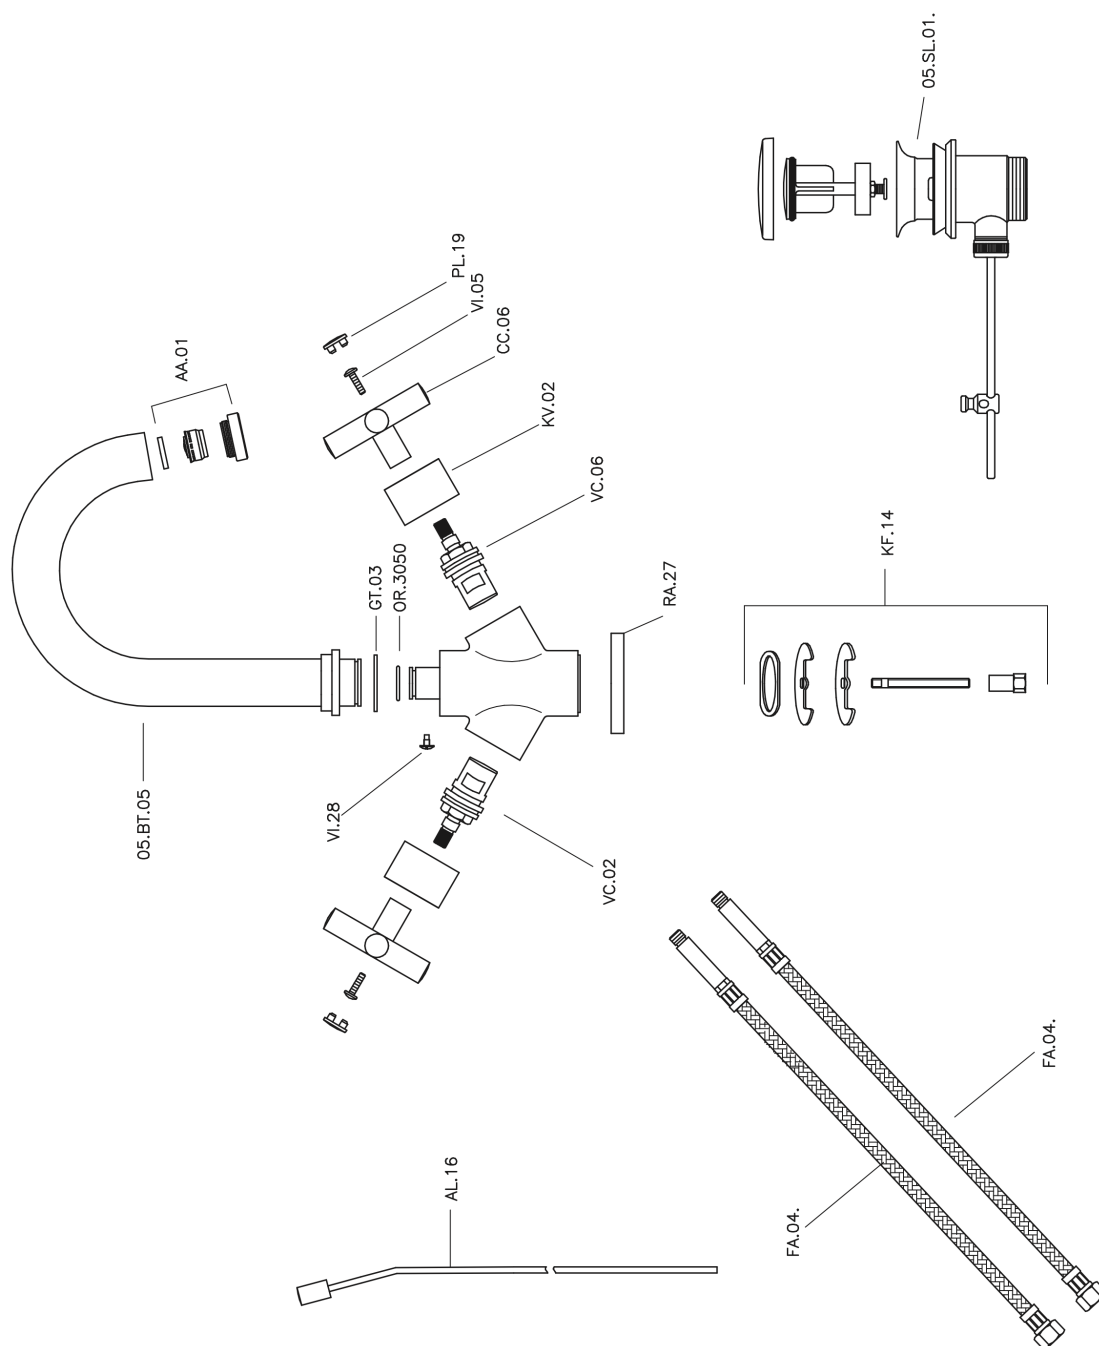

## Miscelatore lavabo SUITE\_SU000510

MODELLO **SU000510**

Miscelatore lavabo, con scarico automatico 1"1/4, flex inox G.3/8"

### FINITURE DISPONIBILI

-  **21** 21 Cromo
-  **40** 40 Nero Opaco
-  **2F** 2F Nichel Spazzolato
-  **2W** 2W Oro Spazzolato

## Miscelatore lavabo SUITE\_SU000510

SU000510

<https://www.huberitalia.com/miscelatore-lavabo-suite-su000510>

2026-05-02