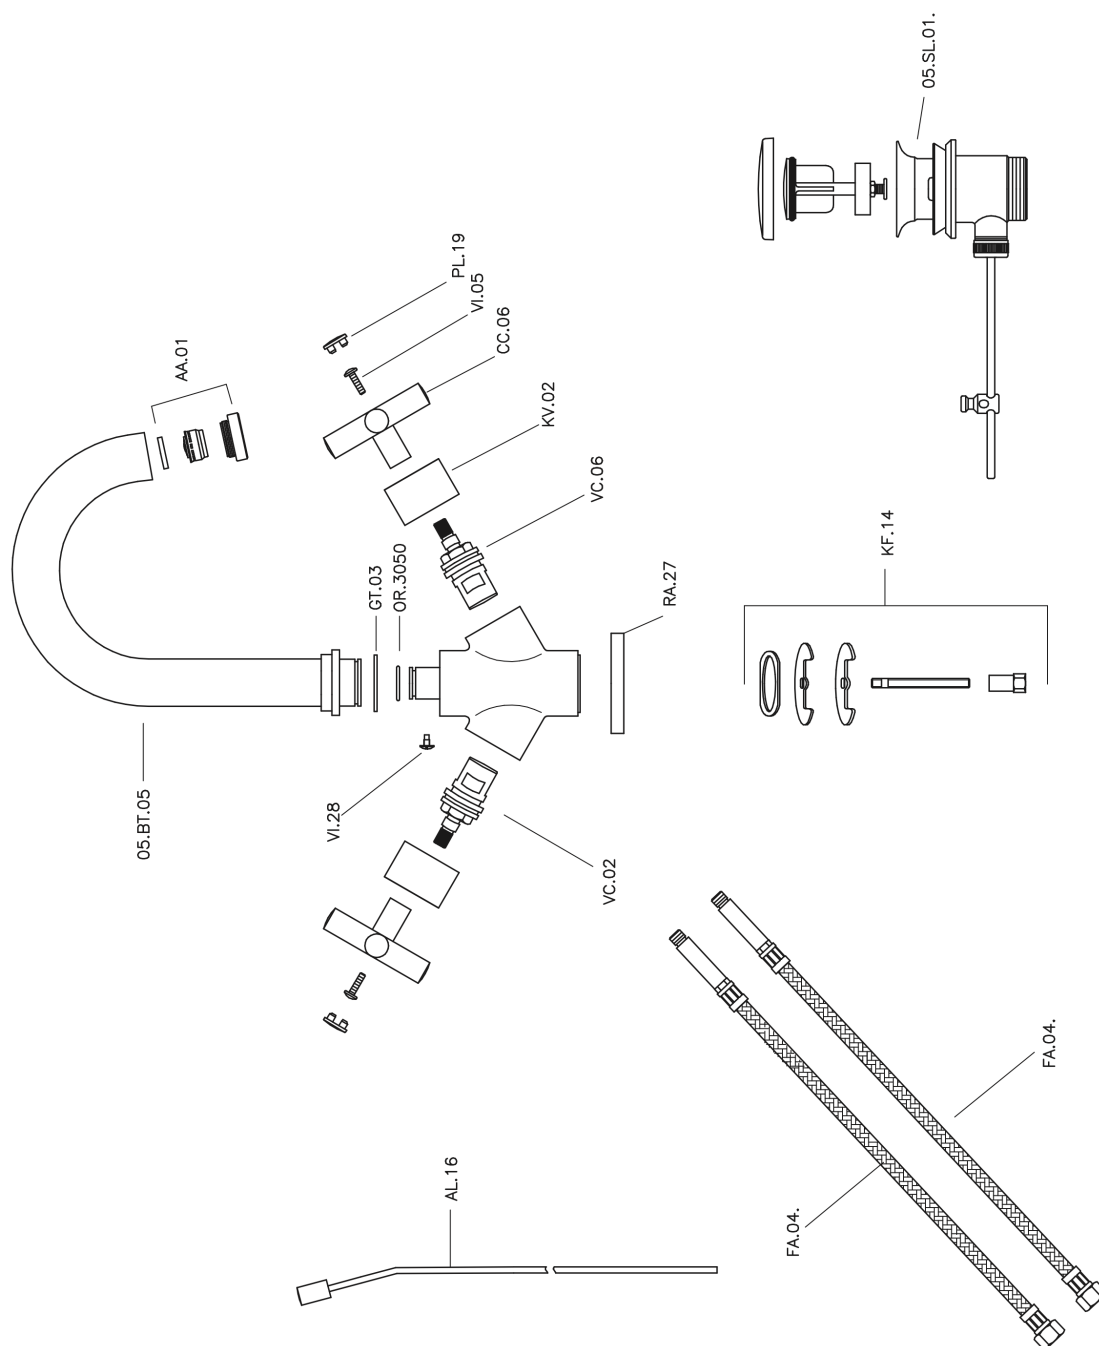

Miscelatore lavabo SUITE_SU000510

MODELLO **SU000510**

Miscelatore lavabo, con scarico automatico 1"1/4, flex inox G.3/8"

FINITURE DISPONIBILI

-  **21** 21 Cromo
-  **40** 40 Nero Opaco
-  **2F** 2F Nichel Spazzolato
-  **2W** 2W Oro Spazzolato

CARATTERISTICHE

Miscelatore lavabo SUITE_SU000510

SU000510

<https://www.huberitalia.com/miscelatore-lavabo-suite-su000510>

2026-06-17