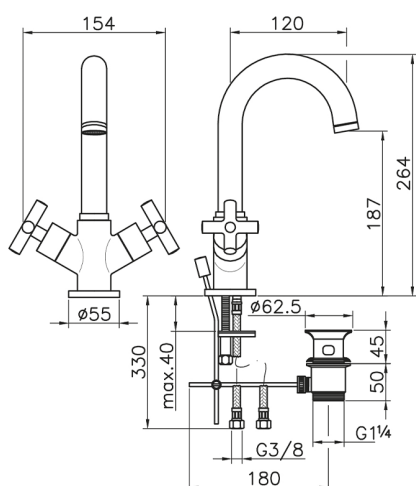

Miscelatore lavabo SUITE_SU000510

MODELLO **SU000510**

Miscelatore lavabo, con scarico automatico 1"1/4, flex inox G.3/8"

FINITURE DISPONIBILI

-  **21** 21 Cromo
-  **40** 40 Nero Opaco
-  **2F** 2F Nichel Spazzolato
-  **2W** 2W Oro Spazzolato

CARATTERISTICHE

Miscelatore lavabo SUITE_SU000510

SU000510

<https://www.huberitalia.com/miscelatore-lavabo-suite-su000510>

2026-06-17