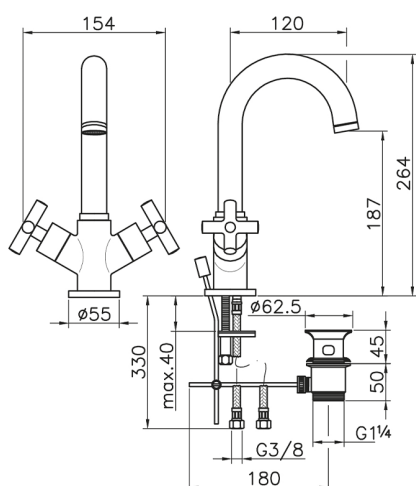

Miscelatore lavabo SUITE_SU000510

MODELLO **SU000510**

Miscelatore lavabo, con scarico automatico 1"1/4, flex inox G.3/8"

FINITURE DISPONIBILI

- **21** 21 Cromo
- **40** 40 Nero Opaco
- **2F** 2F Nichel Spazzolato
- **2W** 2W Oro Spazzolato

CARATTERISTICHE