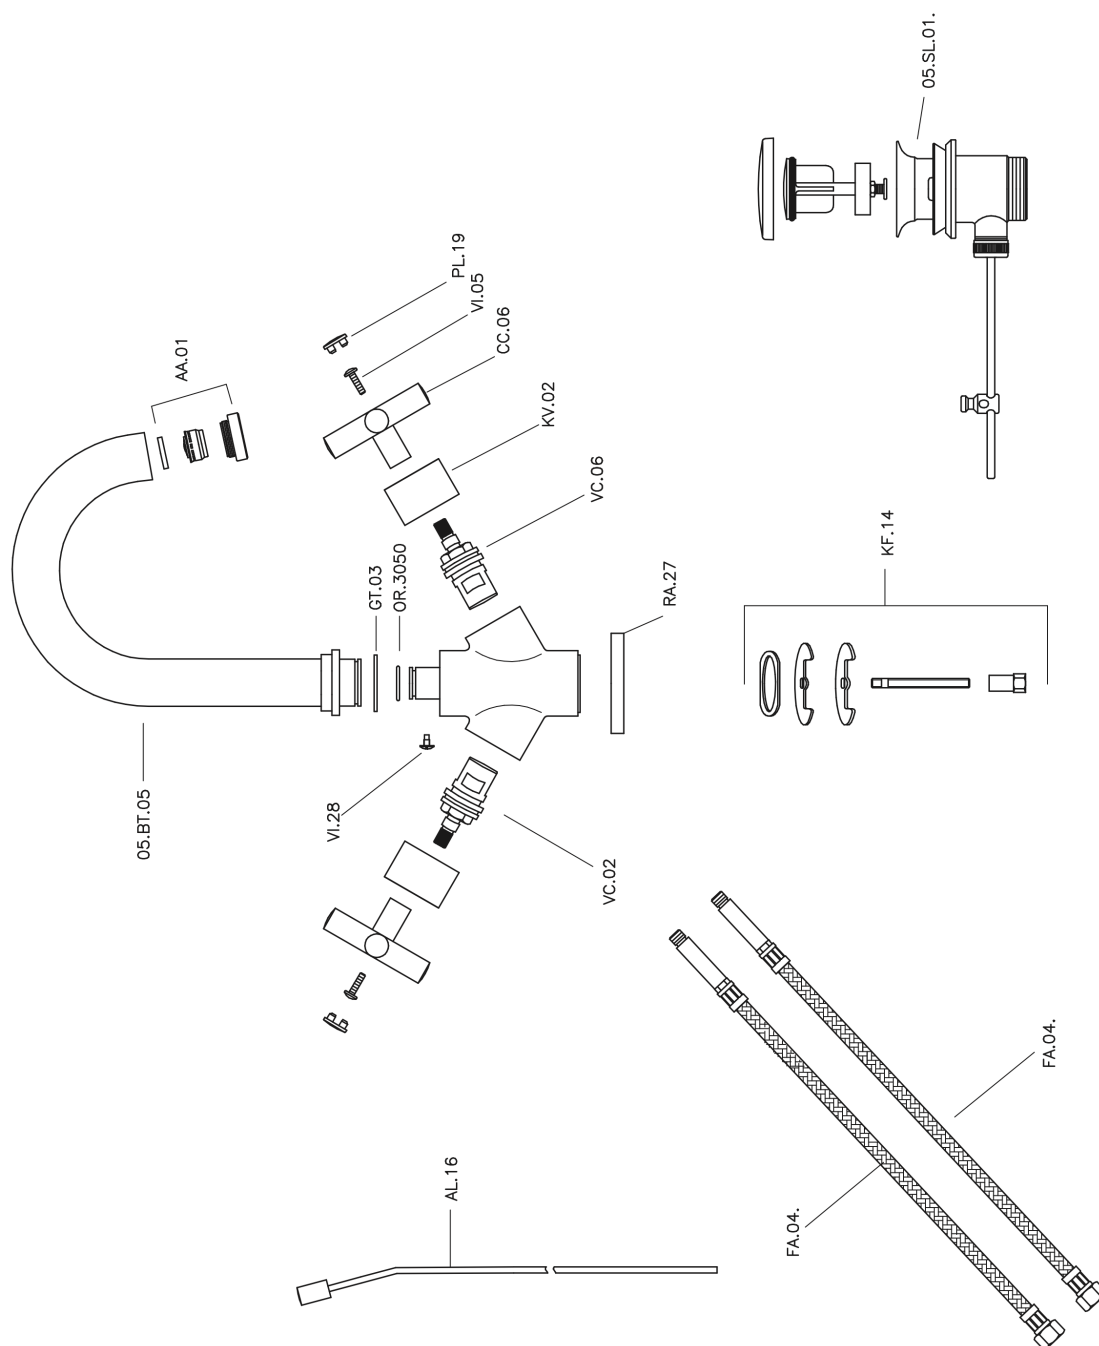

Miscelatore lavabo SUITE_SU000510

SU000510

<https://www.huberitalia.com/miscelatore-lavabo-suite-su000510>

2026-05-02