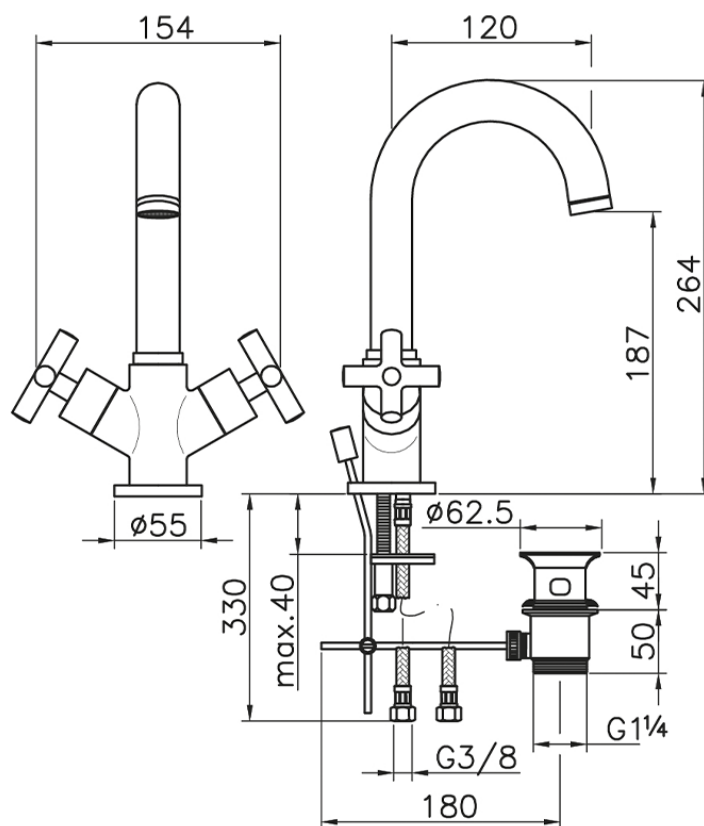

Miscelatore lavabo SUITE_SU000510

SU000510

<https://www.huberitalia.com/miscelatore-lavabo-suite-su000510>

2026-06-17