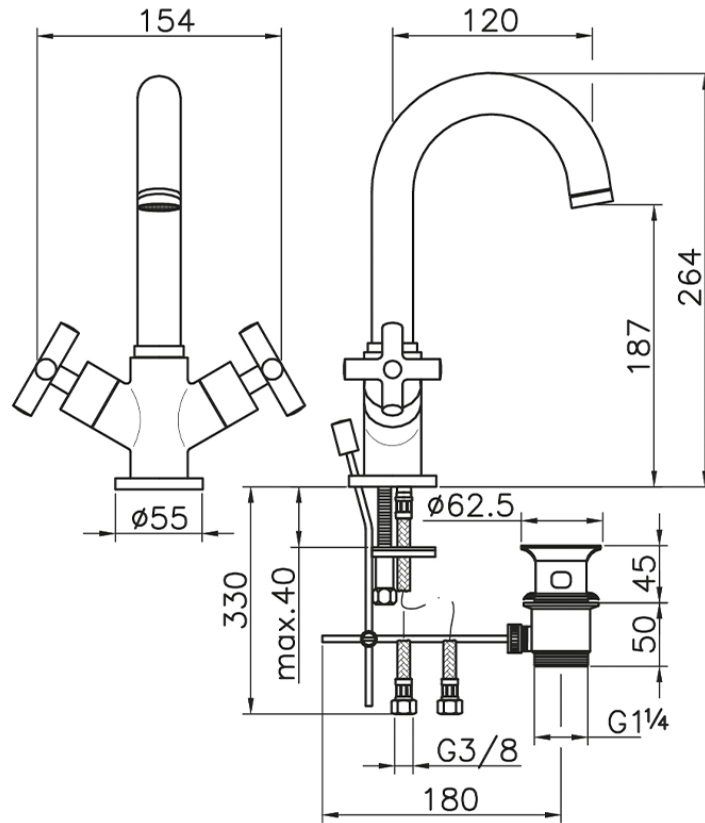

Miscelatore lavabo SUITE_SU000510

SU000510

<https://www.huberitalia.com/miscelatore-lavabo-suite-su000510>

2026-05-02