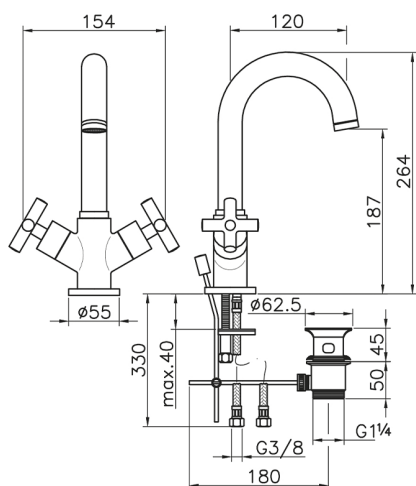

Miscelatore lavabo SUITE_SU000510

MODELLO **SU000510**

Miscelatore lavabo, con scarico automatico 1"1/4, flex inox G.3/8"

FINITURE DISPONIBILI

-  **21** 21 Cromo
-  **40** 40 Nero Opaco
-  **2F** 2F Nichel Spazzolato
-  **2W** 2W Oro Spazzolato

CARATTERISTICHE

Miscelatore lavabo SUITE_SU000510

SU000510

<https://www.huberitalia.com/miscelatore-lavabo-suite-su000510>

2026-07-01