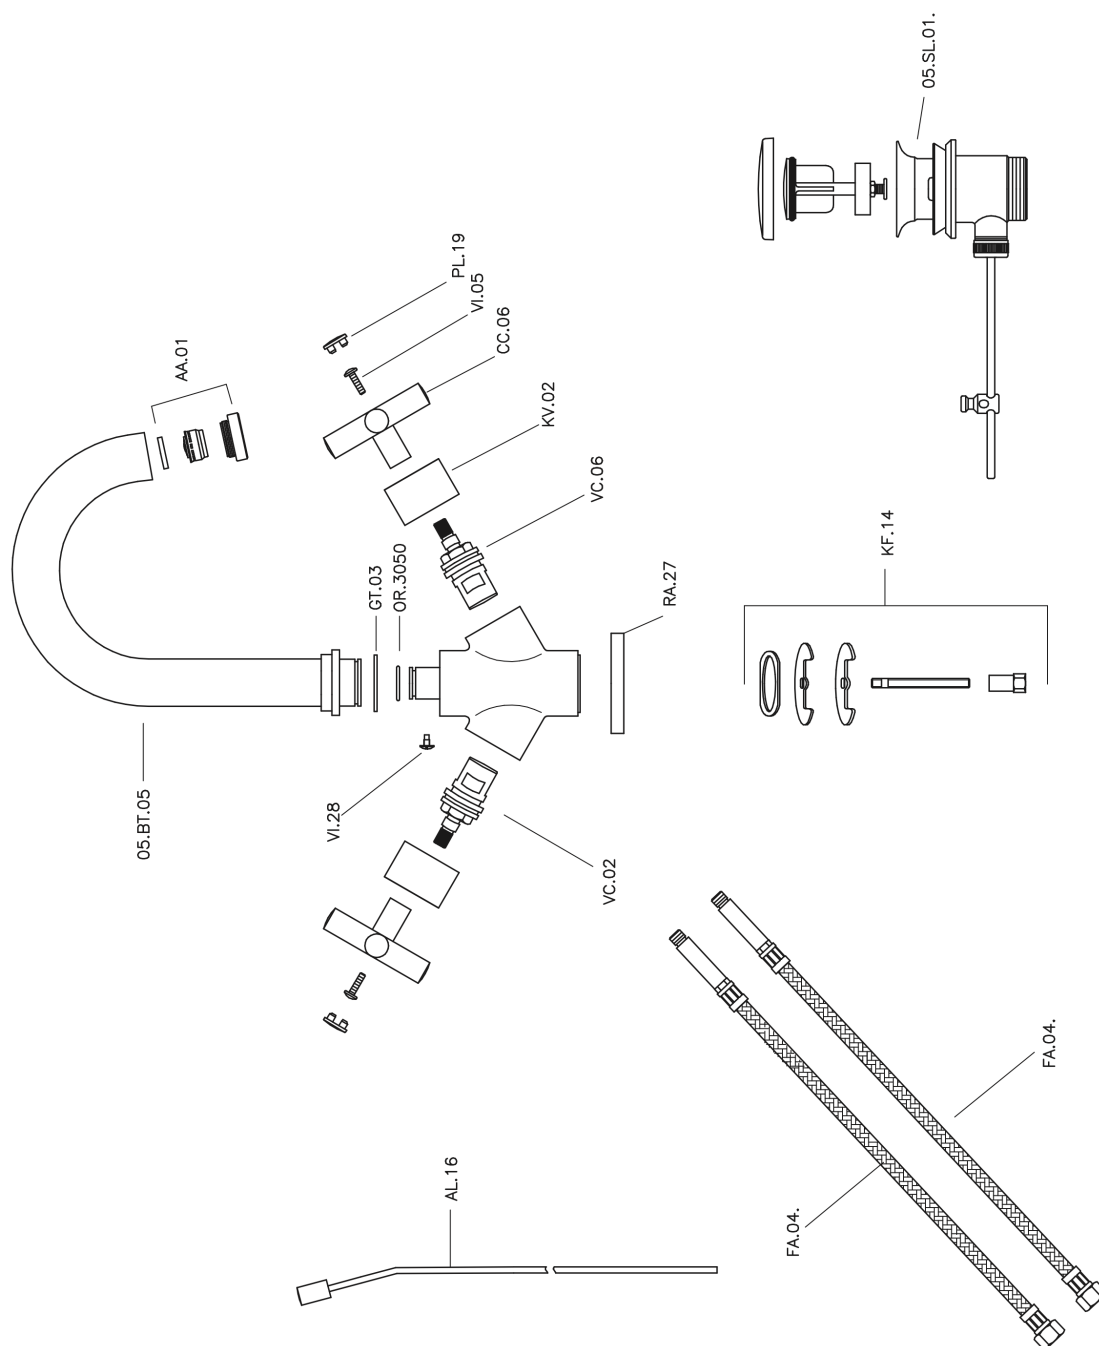

Miscelatore lavabo SUITE_SU000510

MODELLO **SU000510**

Miscelatore lavabo, con scarico automatico 1"1/4, flex inox G.3/8"

FINITURE DISPONIBILI

-  **21** 21 Cromo
-  **40** 40 Nero Opaco
-  **2F** 2F Nichel Spazzolato
-  **2W** 2W Oro Spazzolato

CARATTERISTICHE

Miscelatore lavabo SUITE_SU000510

SU000510

<https://www.huberitalia.com/miscelatore-lavabo-suite-su000510>

2026-07-01