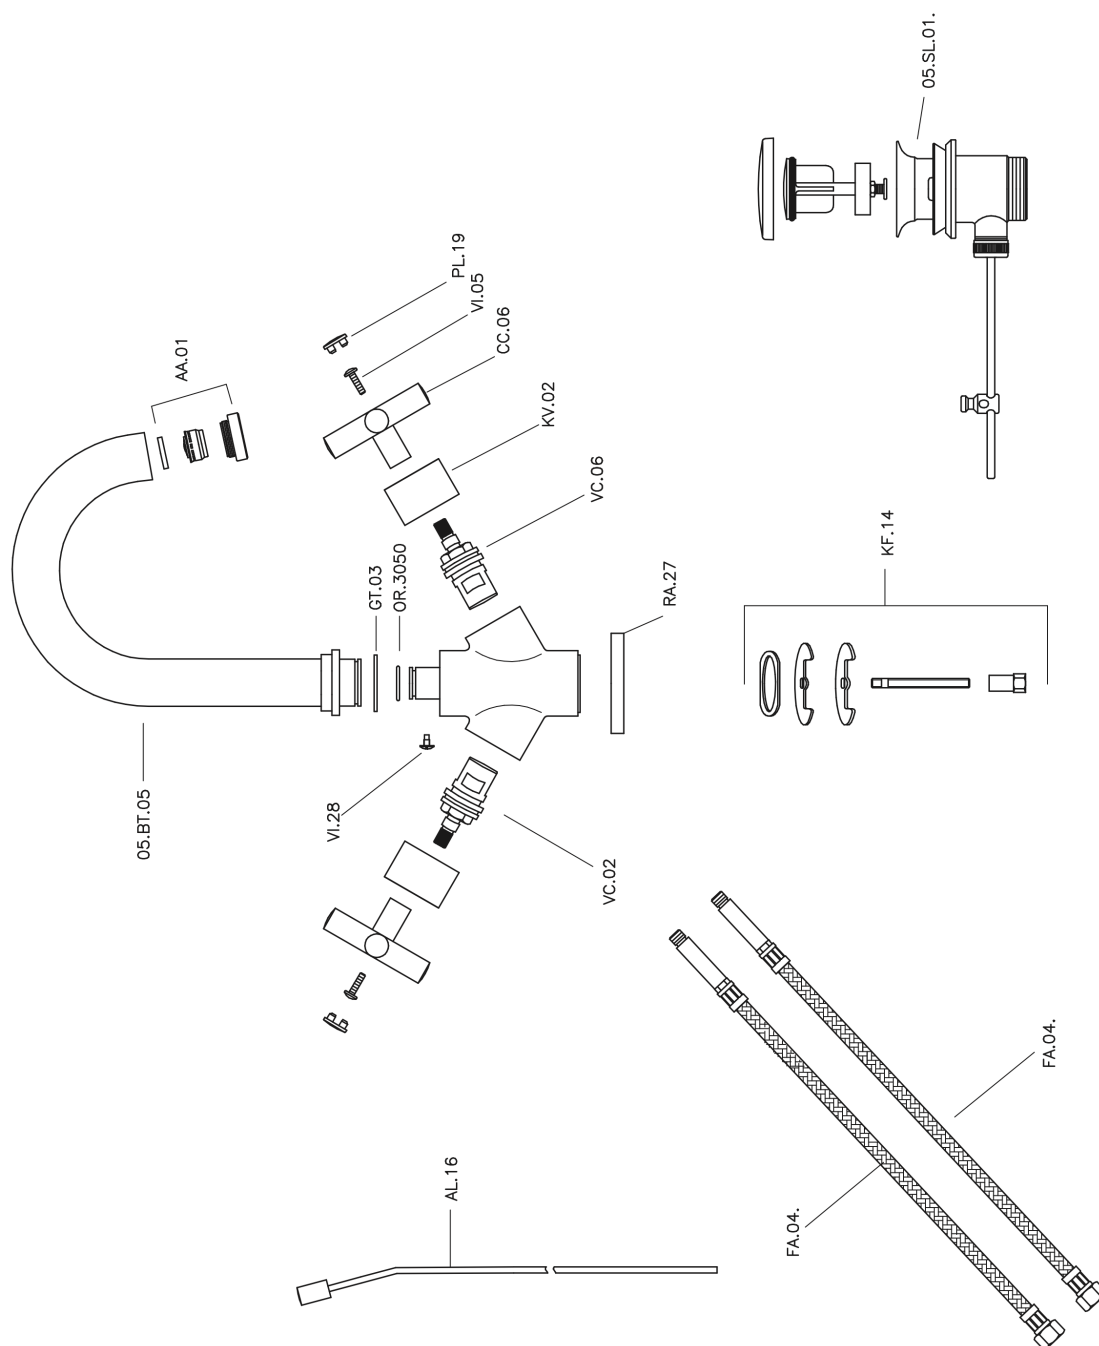

Miscelatore lavabo SUITE_SU000510

SU000510

<https://www.huberitalia.com/miscelatore-lavabo-suite-su000510>

2026-06-17