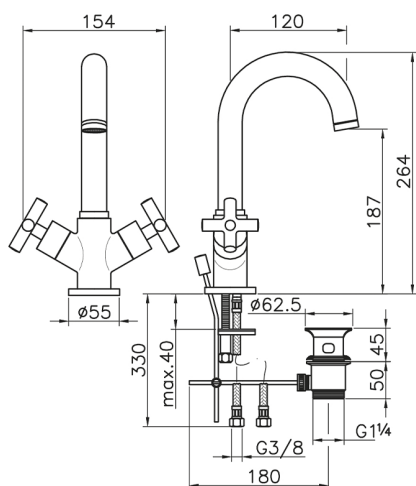

Miscelatore lavabo SUITE_SU000510

MODELLO **SU000510**

Miscelatore lavabo, con scarico automatico 1"1/4, flex inox G.3/8"

FINITURE DISPONIBILI

-  **21** 21 Cromo
-  **40** 40 Nero Opaco
-  **2F** 2F Nichel Spazzolato
-  **2W** 2W Oro Spazzolato

CARATTERISTICHE

Miscelatore lavabo SUITE_SU000510

SU000510

<https://www.huberitalia.com/miscelatore-lavabo-suite-su000510>

2026-05-03