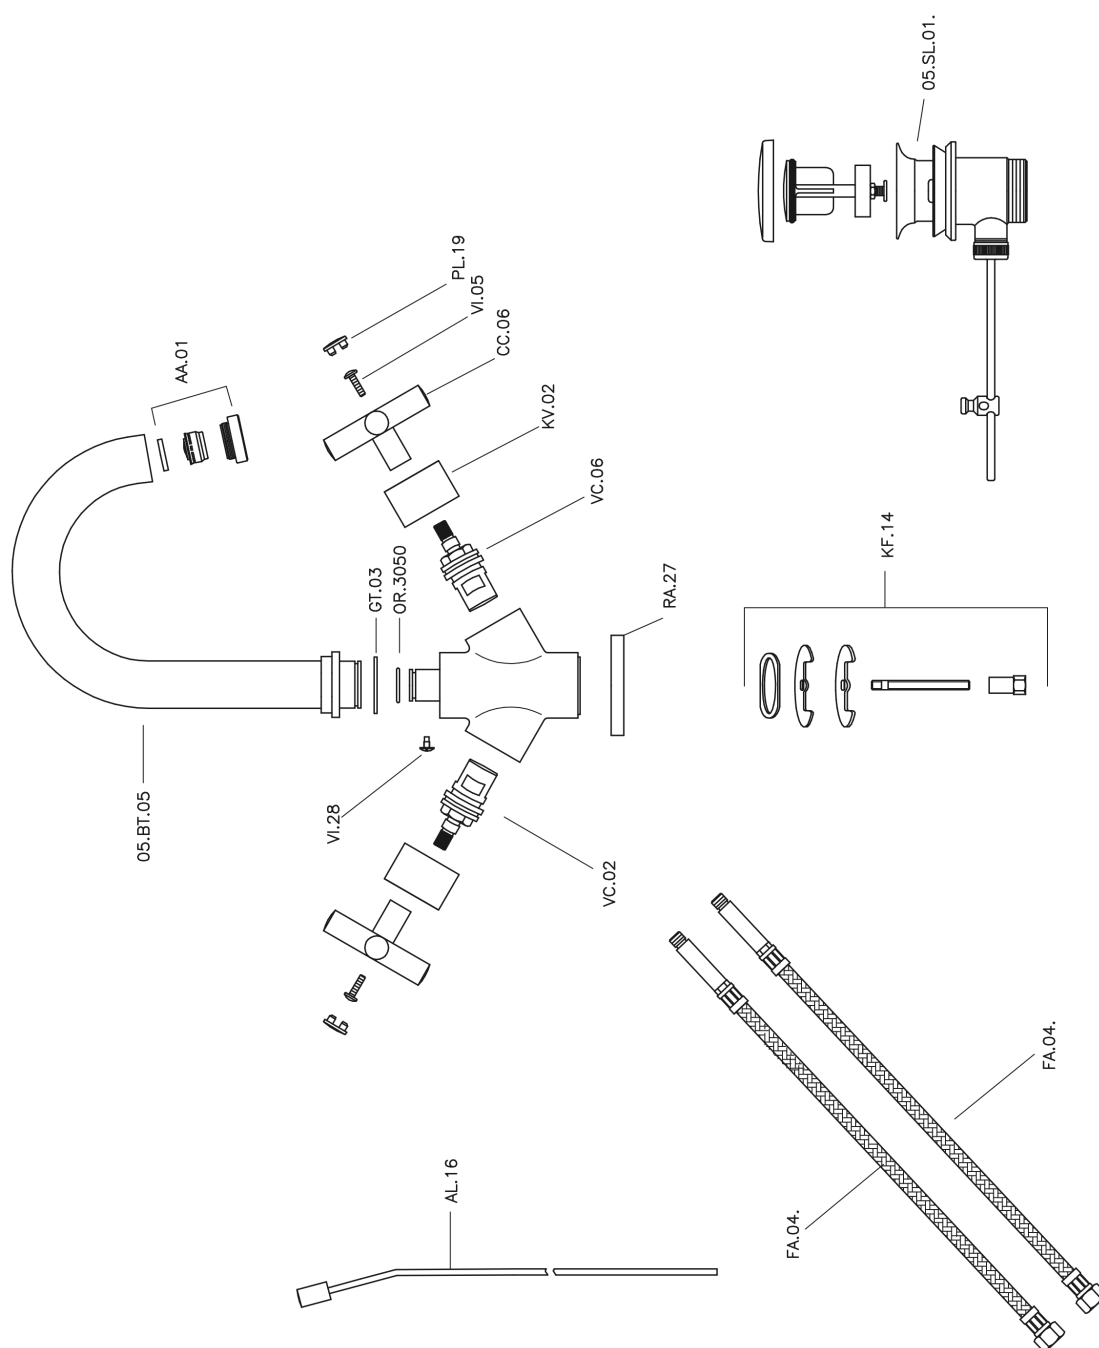

Miscelatore lavabo SUITE_SU000510

MODELLO **SU000510**

Miscelatore lavabo, con scarico automatico 1"1/4, flex inox G.3/8"

FINITURE DISPONIBILI

-  **21** 21 Cromo
-  **40** 40 Nero Opaco
-  **2F** 2F Nichel Spazzolato
-  **2W** 2W Oro Spazzolato

CARATTERISTICHE

Miscelatore lavabo SUITE_SU000510

SU000510

<https://www.huberitalia.com/miscelatore-lavabo-suite-su000510>

2026-05-03